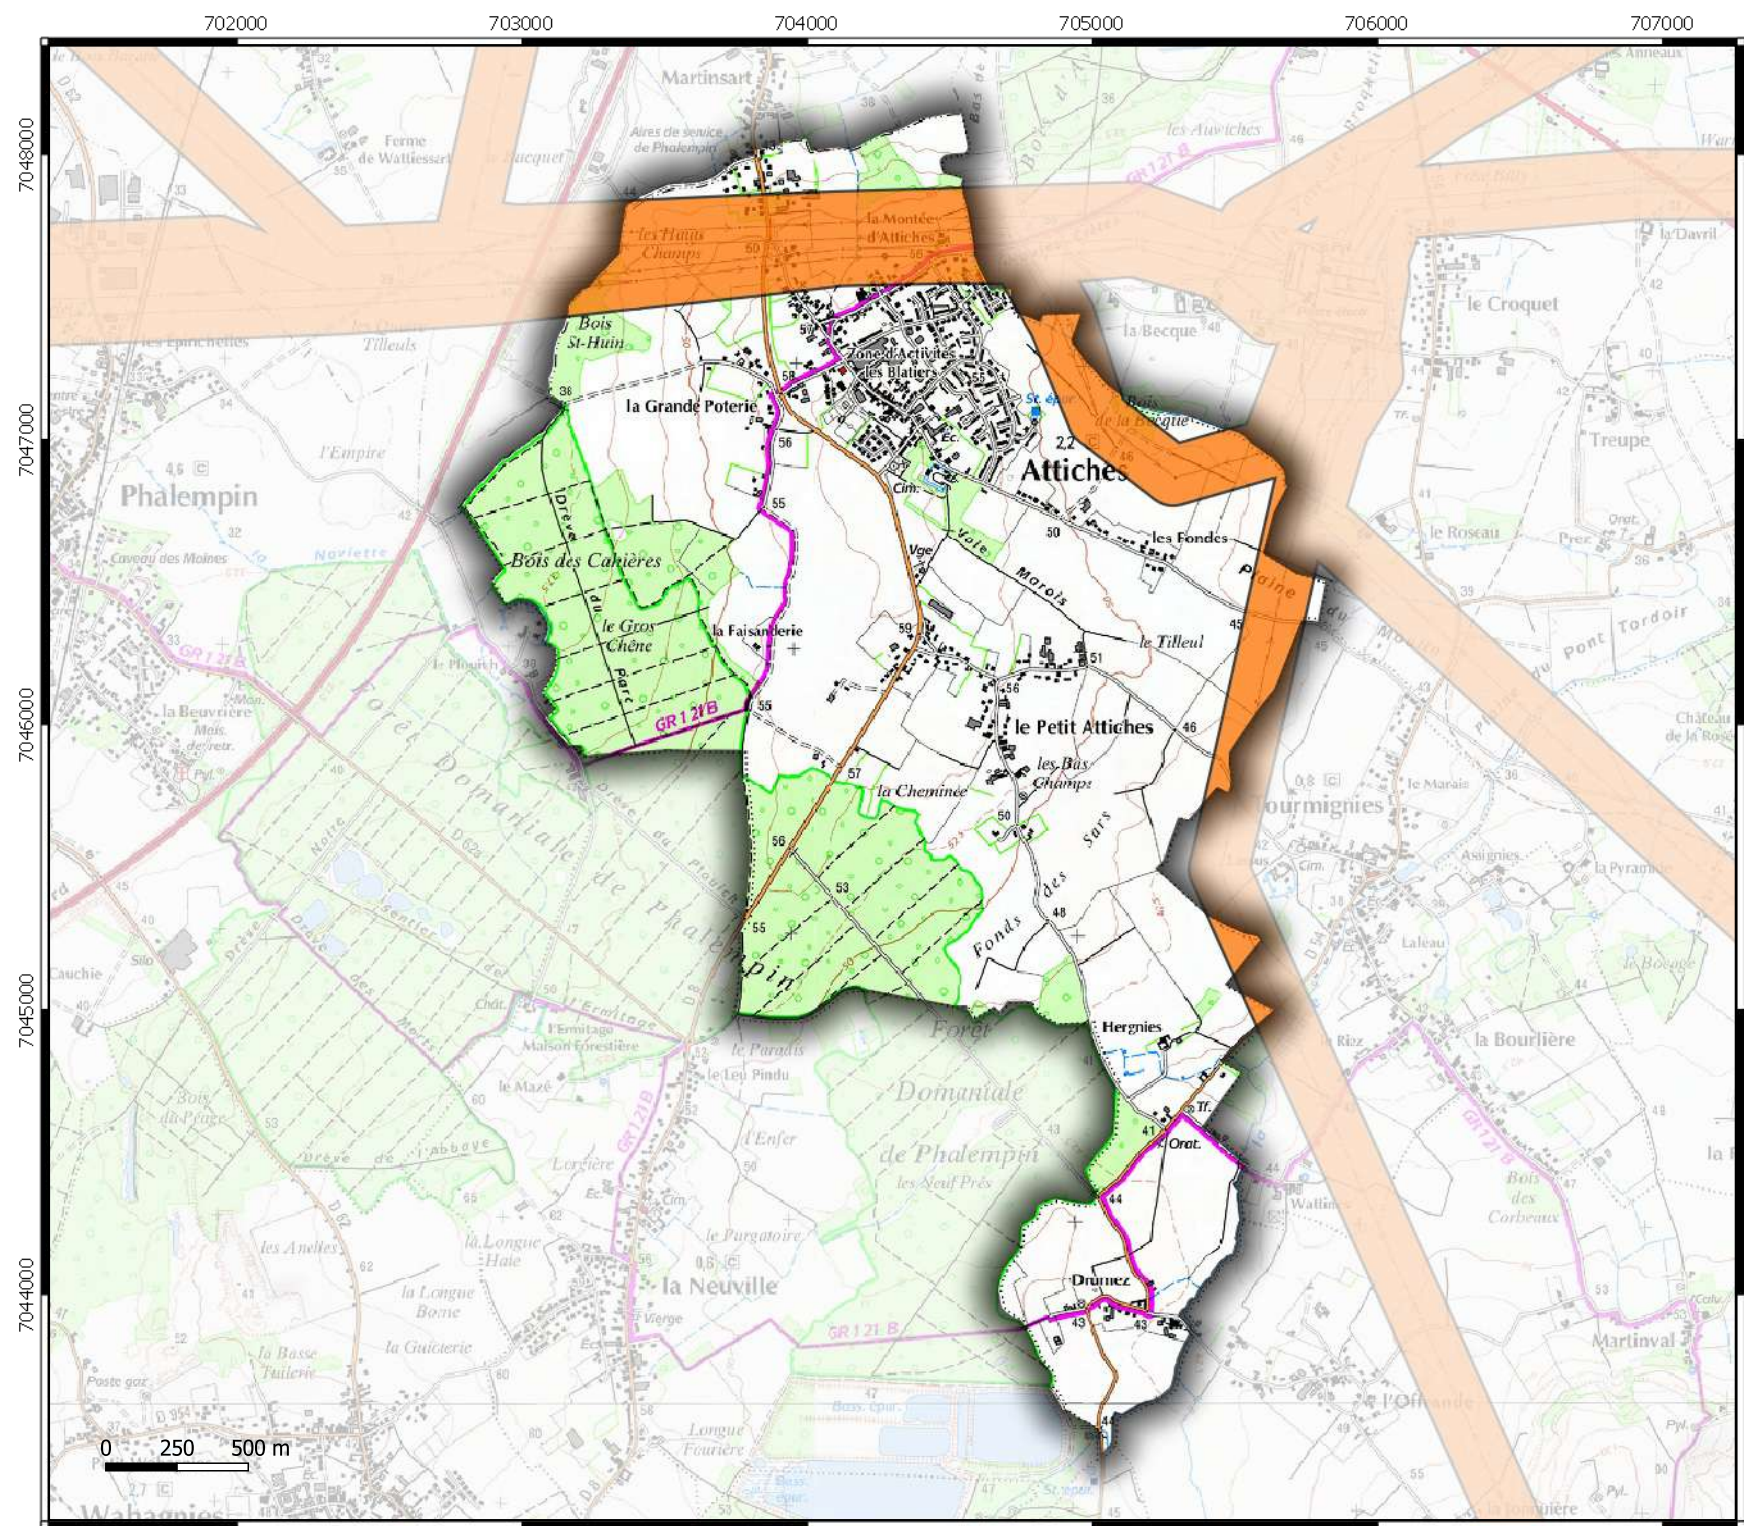

7055000

7050000

7045000

7040000

7035000

0 1 2 Km

**Zone de prudence
autour des lignes
électriques**

commune de
**ATTICHES
59022**

Légende

 Emprise Zone de prudence
autour des lignes électriques

**Zone de prudence
 autour des lignes
 électriques**
 commune de
AUCHY-LEZ-ORCHIES

Légende

 Emprise Zone de prudence
 autour des lignes électriques

**Zone de prudence
autour des lignes
électriques**

commune de
**AVELIN
59034**

Légende

 Emprise Zone de prudence
autour des lignes électriques

**Zone de prudence
 autour des lignes
 électriques**
 commune de
BERSEE
59071