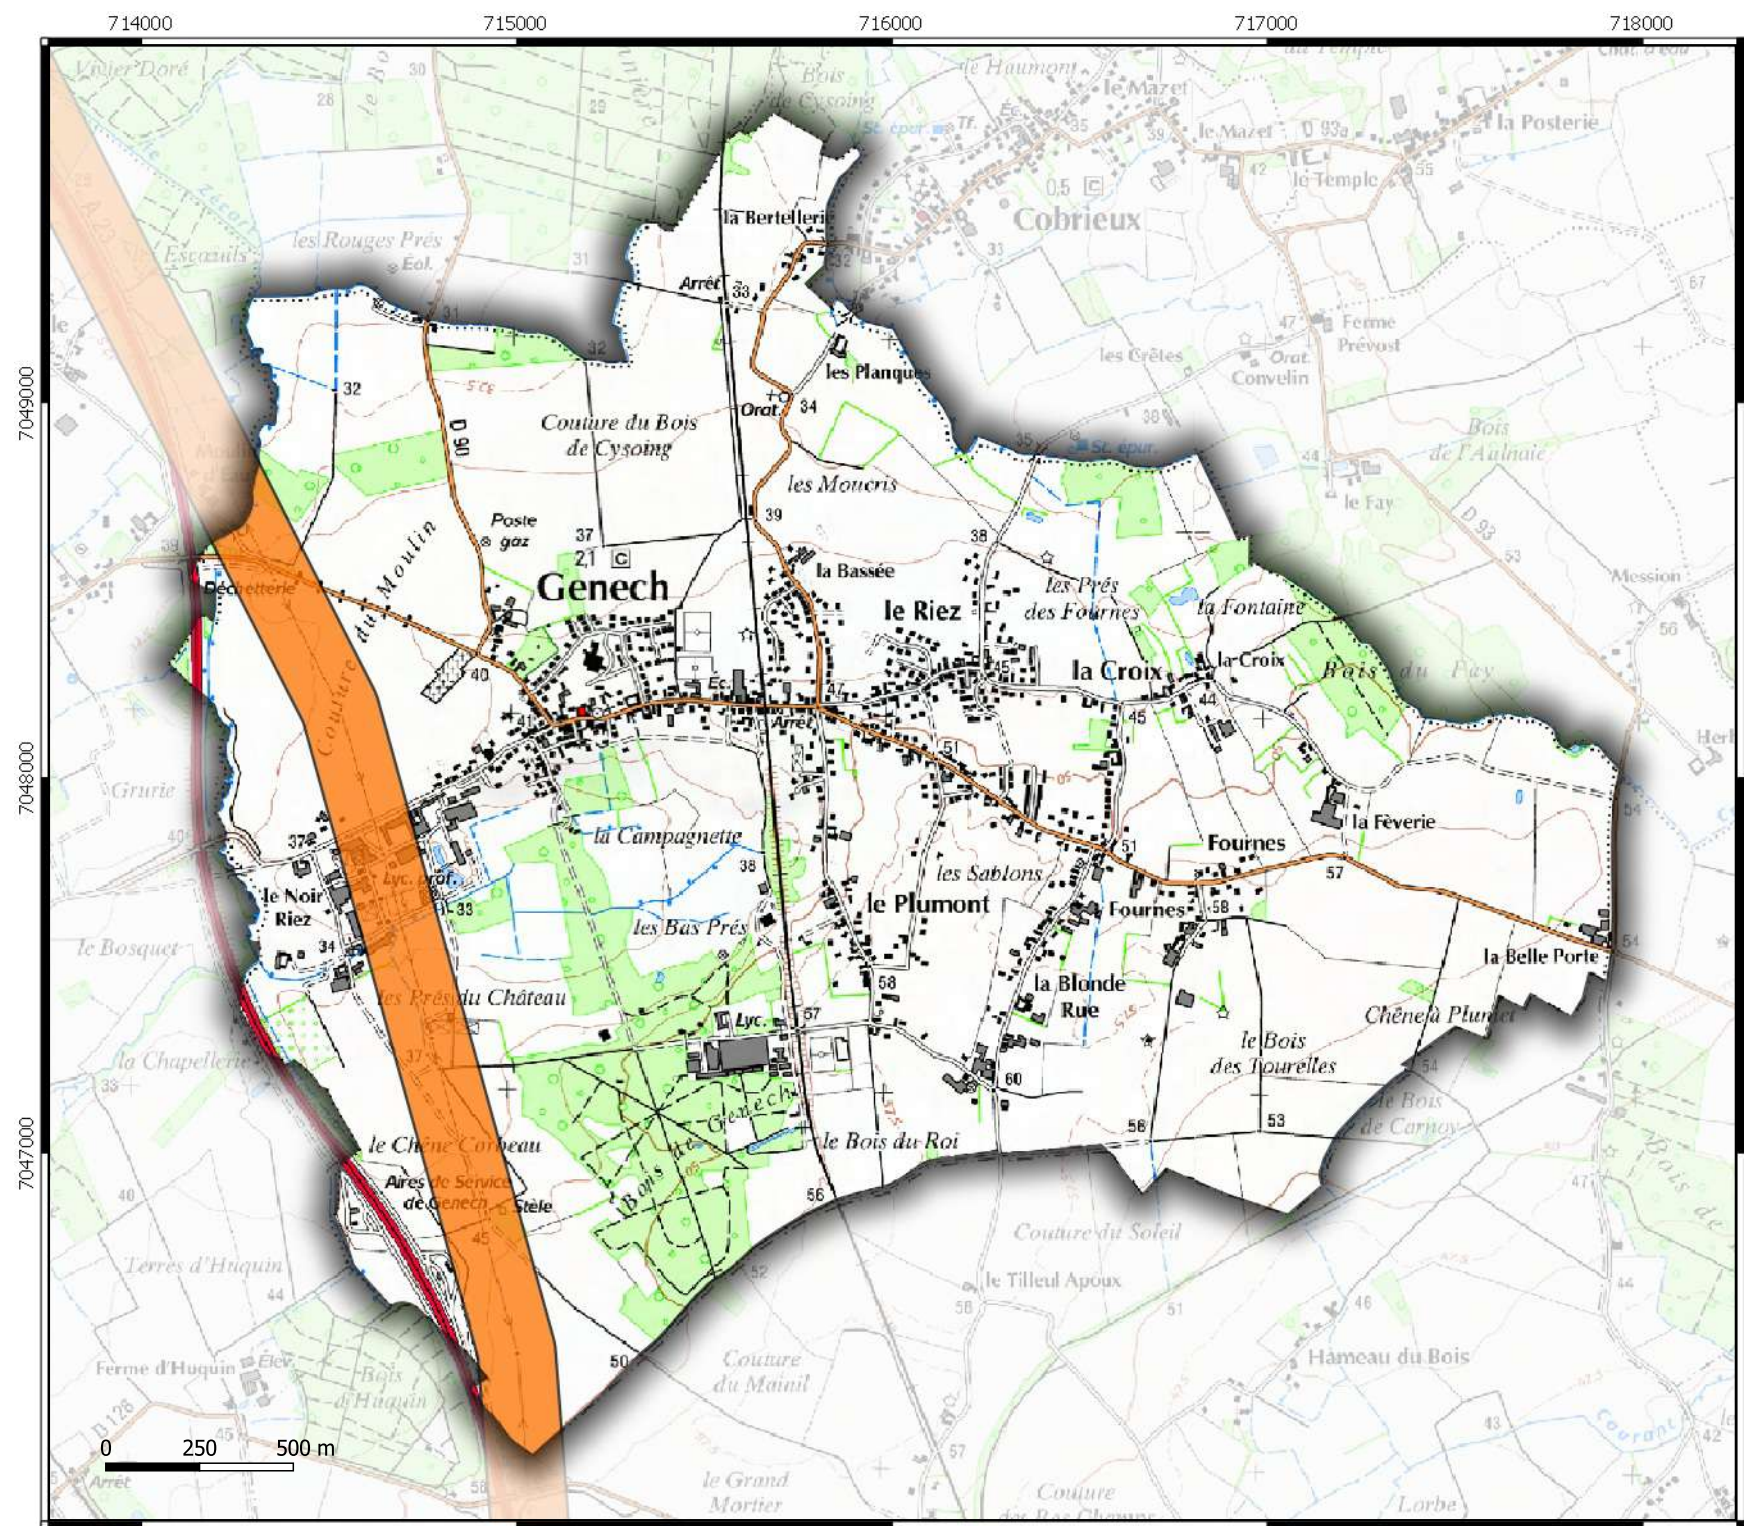

**Zone de prudence
 autour des lignes
 électriques**
 commune de
CYSOING
59168

Légende
 Emprise Zone de prudence
 autour des lignes électriques

**Zone de prudence
 autour des lignes
 électriques**
 commune de
**ENNEVELIN
 59197**

Légende

 Emprise Zone de prudence
 autour des lignes électriques

**Zone de prudence
 autour des lignes
 électriques**
 commune de
GENECH 59258

Légende

 Emprise Zone de prudence
 autour des lignes électriques

**Zone de prudence
 autour des lignes
 électriques**
 commune de
**GONDECOURT
 59266**

Légende

 Emprise Zone de prudence
 autour des lignes électriques

**Zone de prudence
 autour des lignes
 électriques**
 commune de
**HERRIN
 59304**