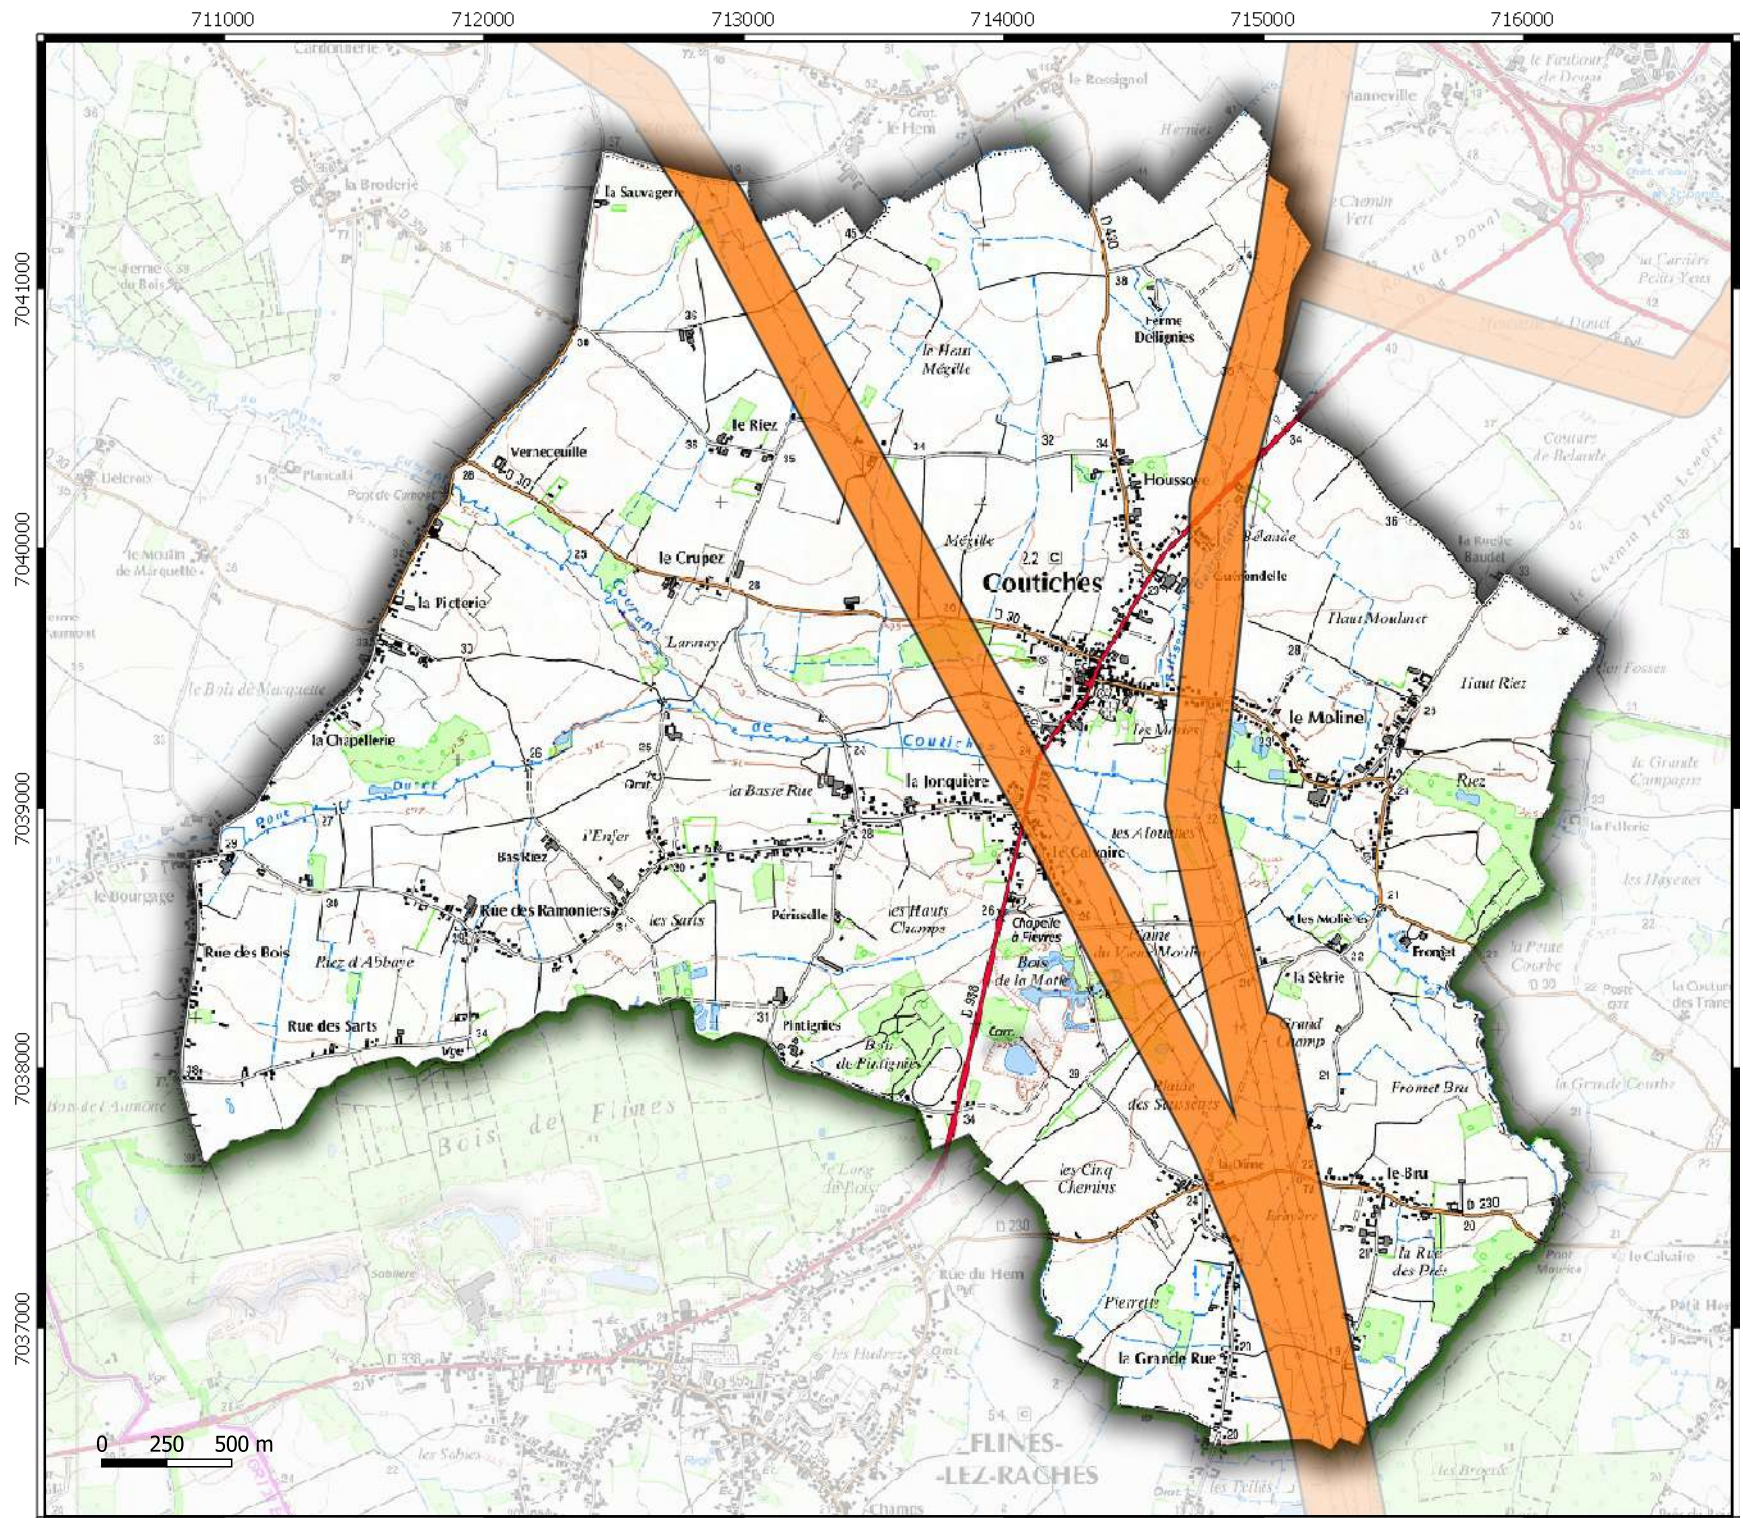

Légende

 Emprise Zone de prudence
 autour des lignes électriques

**Zone de prudence
 autour des lignes
 électriques**
 commune de
**COUTICHES
 59158**

Légende

 Emprise Zone de prudence
 autour des lignes électriques

**Zone de prudence
 autour des lignes
 électriques**
 commune de
CYSOING
59168

Légende
 Emprise Zone de prudence
 autour des lignes électriques

**Zone de prudence
 autour des lignes
 électriques**
 commune de
**ENNEVELIN
 59197**

Légende

 Emprise Zone de prudence
 autour des lignes électriques

**Zone de prudence
 autour des lignes
 électriques**
 commune de
GENECH 59258

Légende

 Emprise Zone de prudence
 autour des lignes électriques