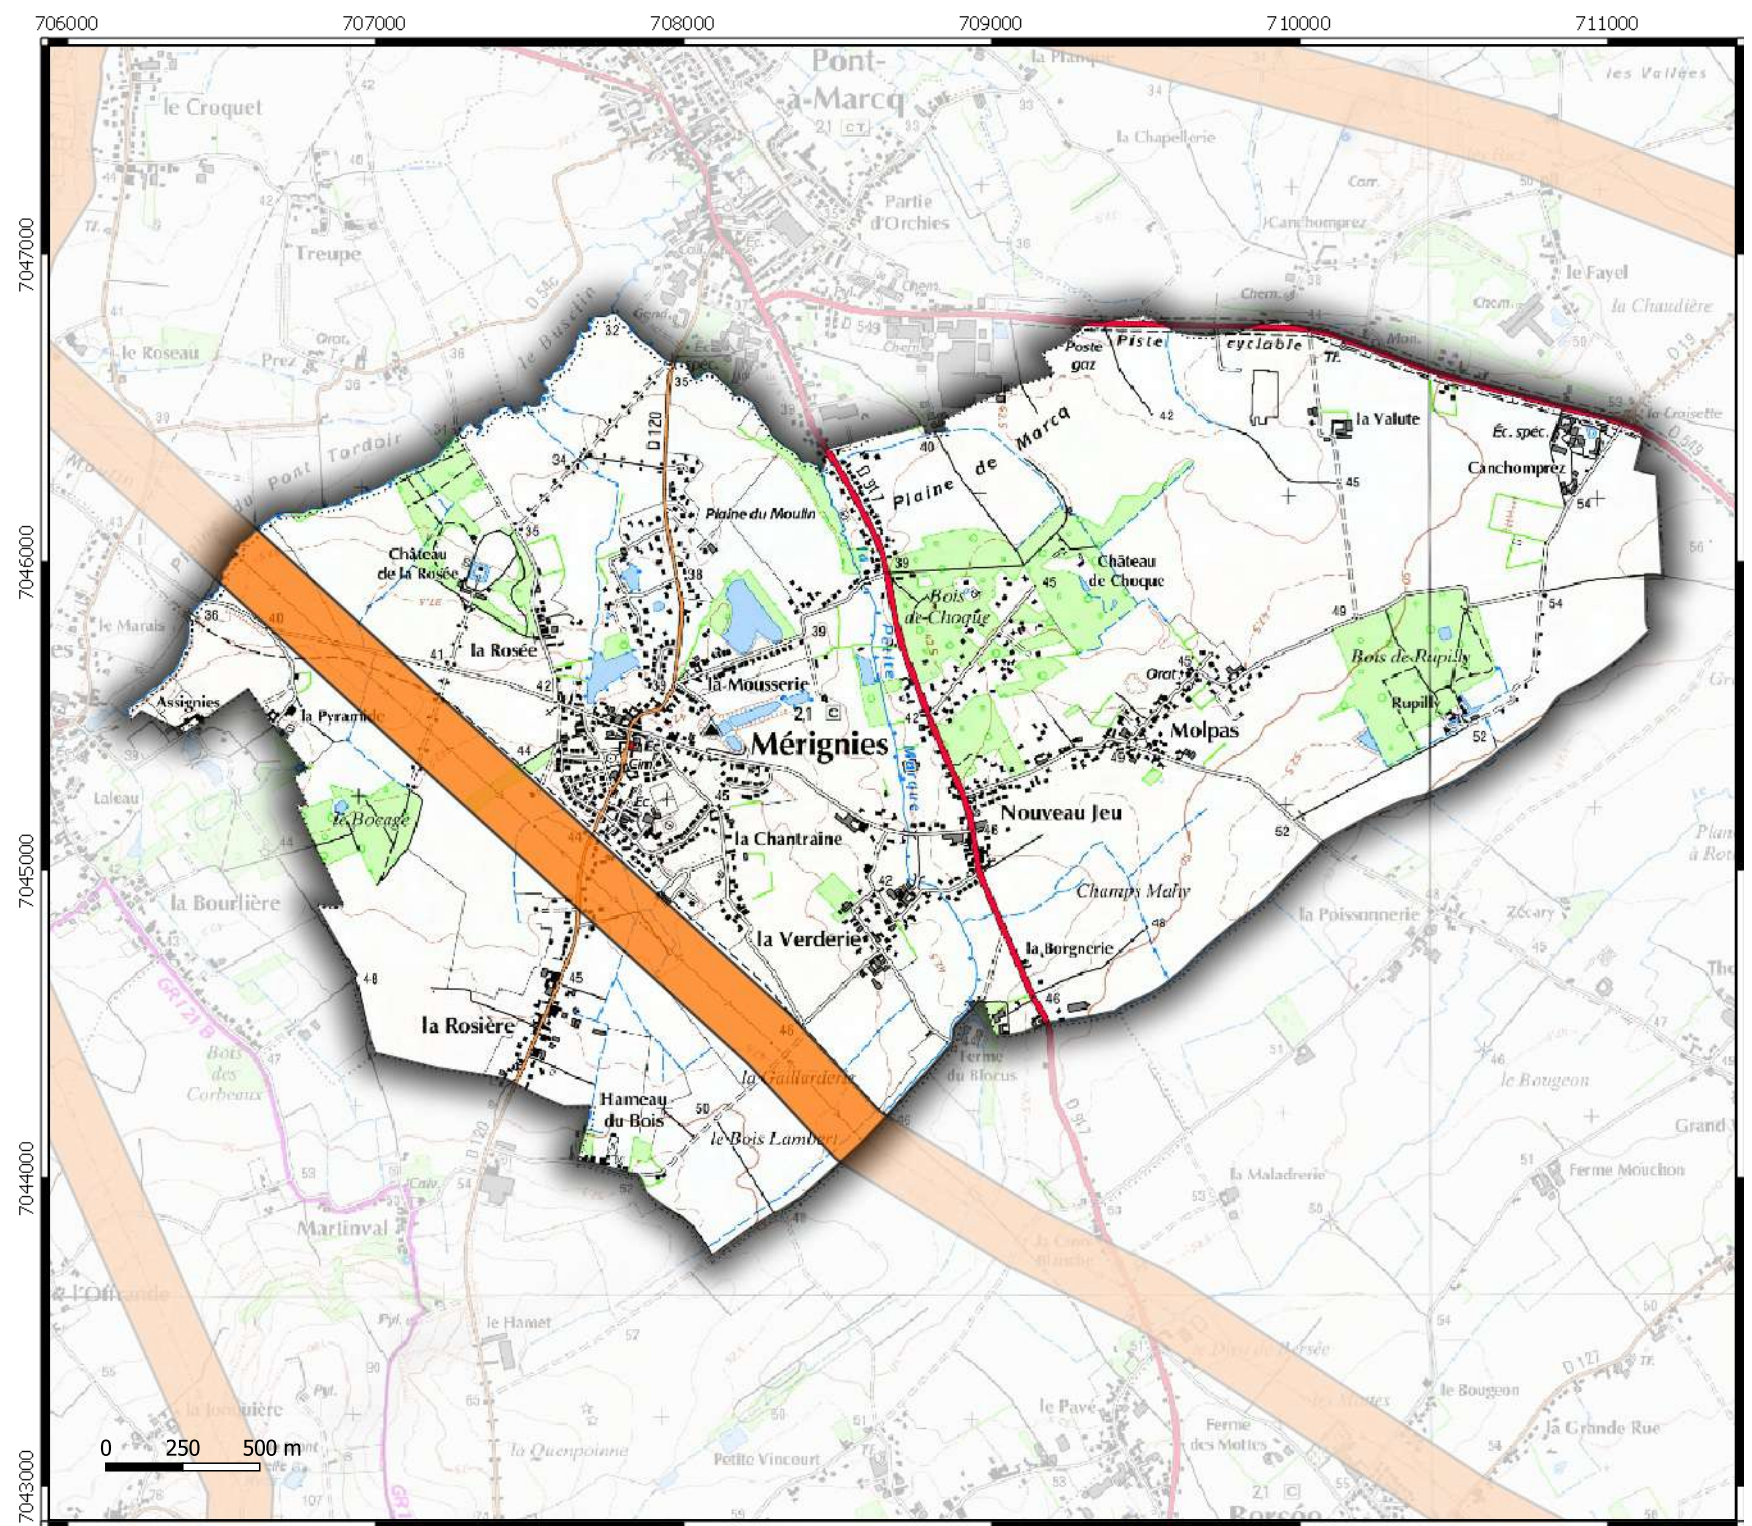

**Zone de prudence
 autour des lignes
 électriques**
 commune de
**GONDECOURT
 59266**

Légende

 Emprise Zone de prudence
 autour des lignes électriques

**Zone de prudence
 autour des lignes
 électriques**
 commune de
**HERRIN
 59304**

Légende

 Emprise Zone de prudence
 autour des lignes électriques

Zone de prudence autour des lignes électriques

commune de
LOUVIL
59364

Légende

 Emprise Zone de prudence
autour des lignes électriques

**Zone de prudence
 autour des lignes
 électriques**
 commune de
**MERIGNIES
 59398**

Légende
 Emprise Zone de prudence
 autour des lignes électriques

**Zone de prudence
 autour des lignes
 électriques**
 commune de
**MONCHEAUX
 59408**

Légende

 Emprise Zone de prudence
 autour des lignes électriques