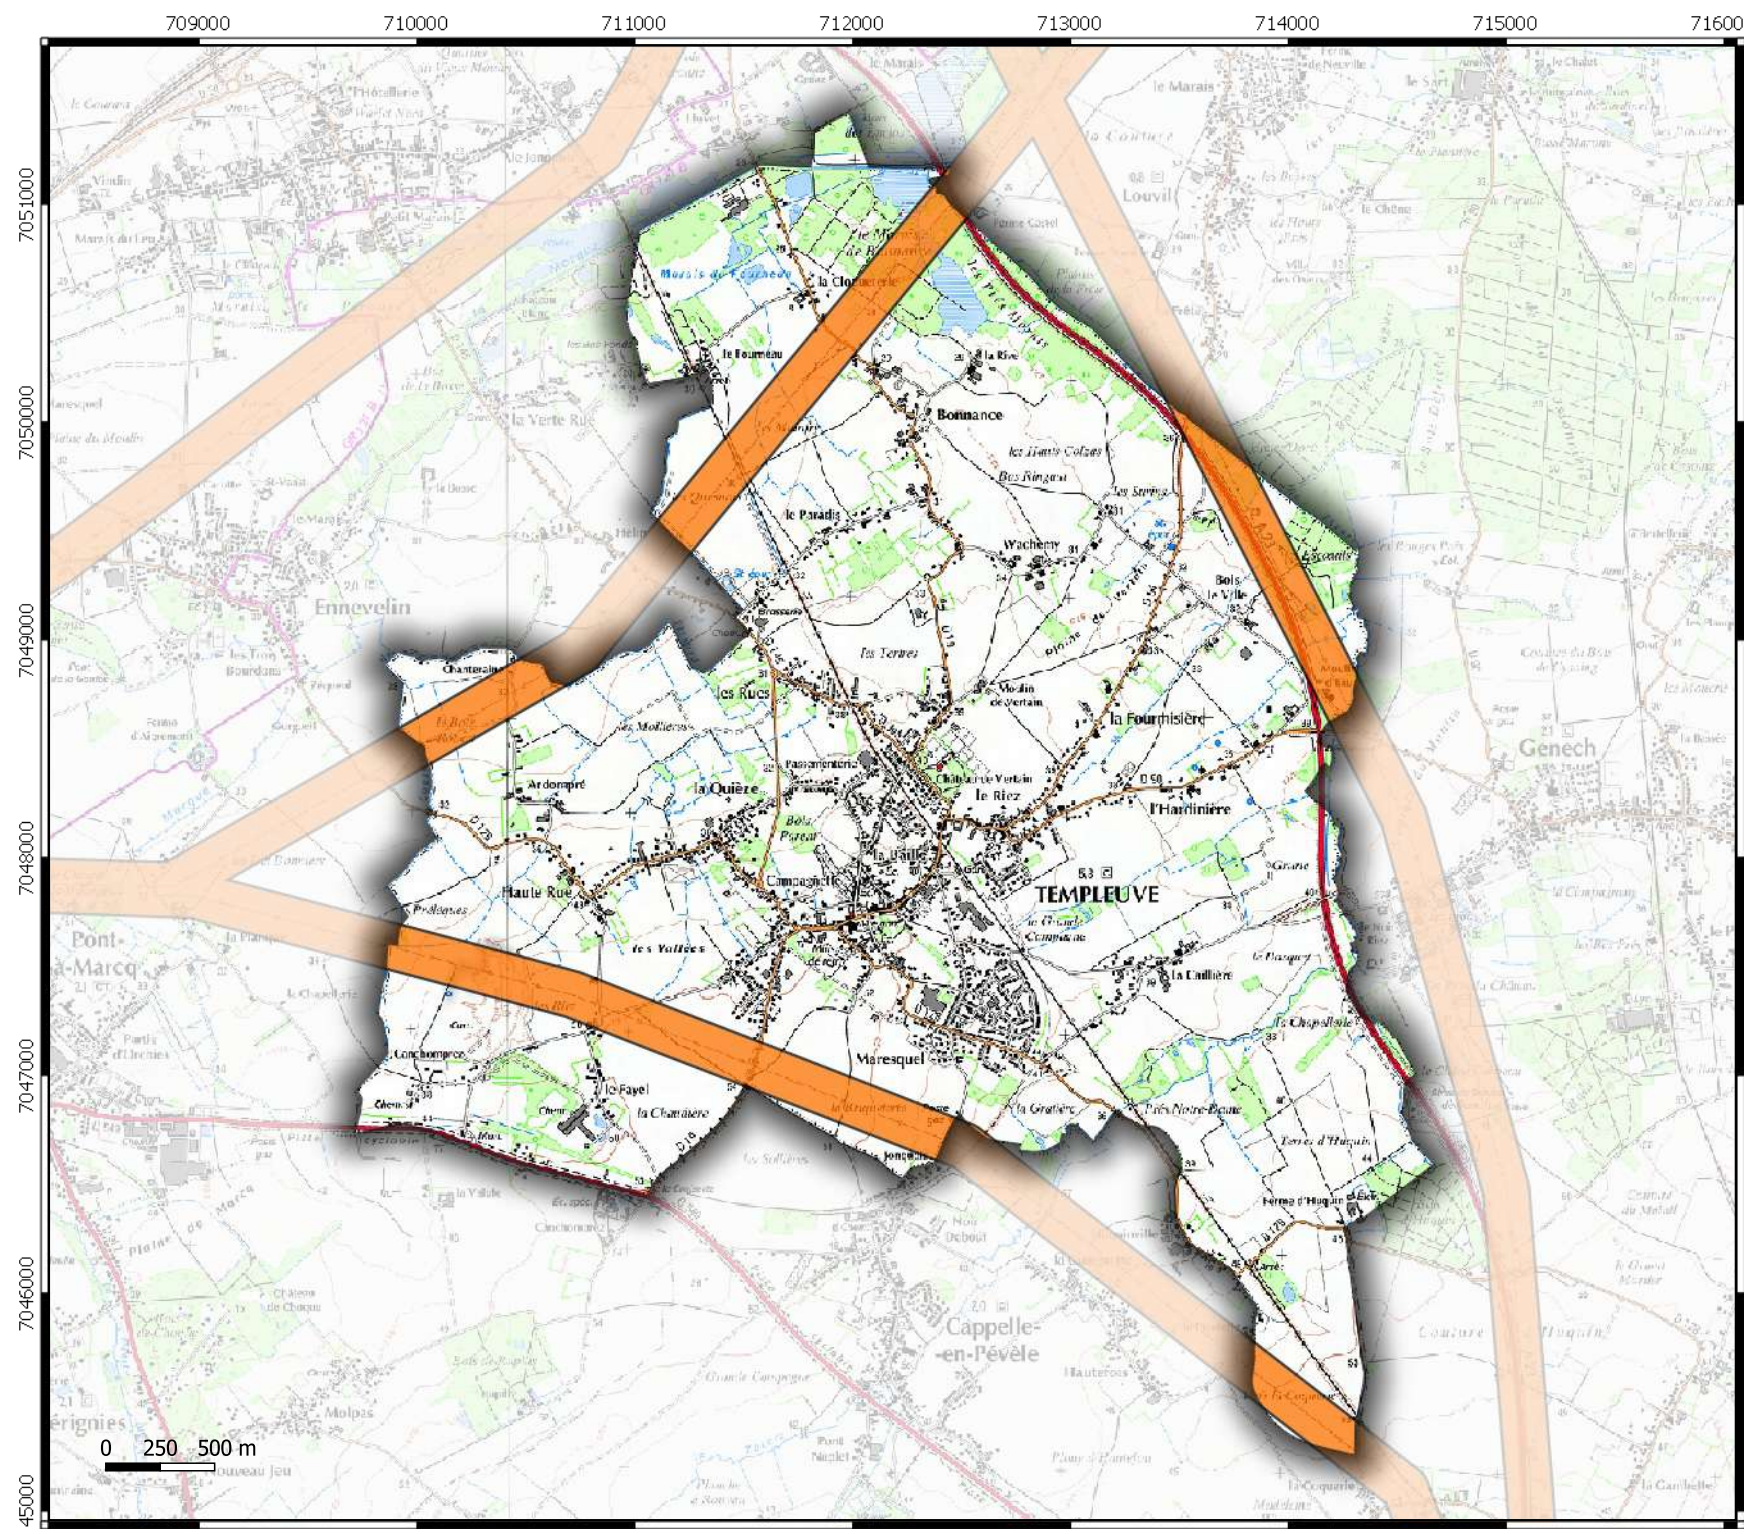

Légende
 Emprise Zone de prudence
 autour des lignes électriques

**Zone de prudence
autour des lignes
électriques**

commune de
**PONT-A-MARCQ
59466**

Légende

 Emprise Zone de prudence
autour des lignes électriques

**Zone de prudence
 autour des lignes
 électriques**
 commune de
TEMPLEUVE 59586

Légende
 Emprise Zone de prudence
 autour des lignes électriques

703000

704000

705000

706000

**Zone de prudence
autour des lignes
électriques**