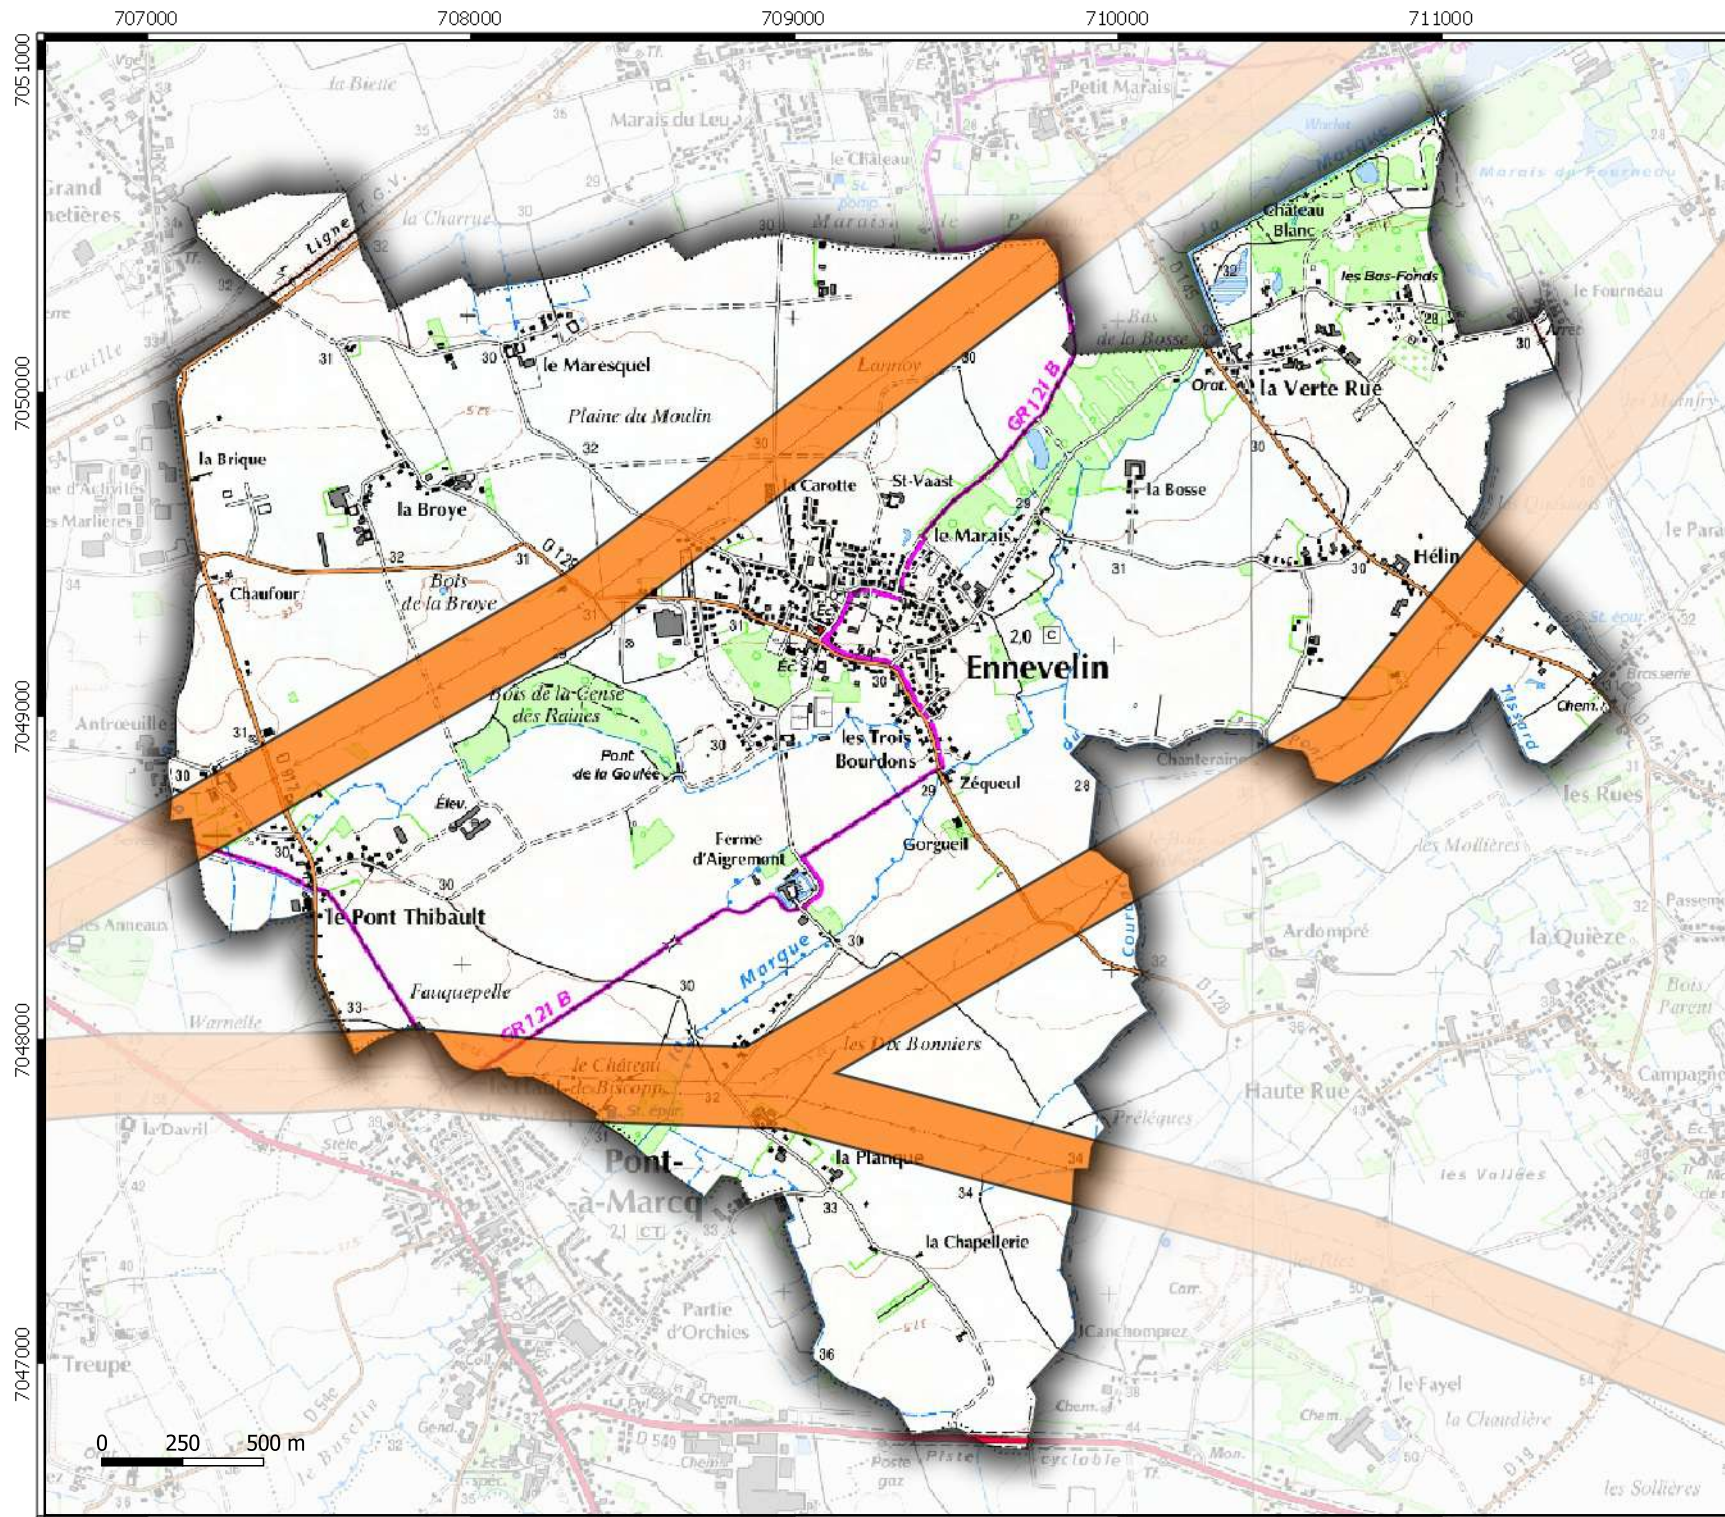

Légende

 Emprise Zone de prudence
 autour des lignes électriques

**Zone de prudence
 autour des lignes
 électriques**
 commune de
**COUTICHES
 59158**

Légende

 Emprise Zone de prudence
 autour des lignes électriques

**Zone de prudence
 autour des lignes
 électriques**
 commune de
CYSOING
59168

Légende
 Emprise Zone de prudence
 autour des lignes électriques

**Zone de prudence
 autour des lignes
 électriques**
 commune de
**ENNEVELIN
 59197**

Légende

 Emprise Zone de prudence
 autour des lignes électriques

**Zone de prudence
 autour des lignes
 électriques**
 commune de
GENECH 59258

Légende

 Emprise Zone de prudence
 autour des lignes électriques

**Zone de prudence
 autour des lignes
 électriques**
 commune de
**GONDECOURT
 59266**

Légende

 Emprise Zone de prudence
 autour des lignes électriques

**Zone de prudence
 autour des lignes
 électriques**
 commune de
**HERRIN
 59304**