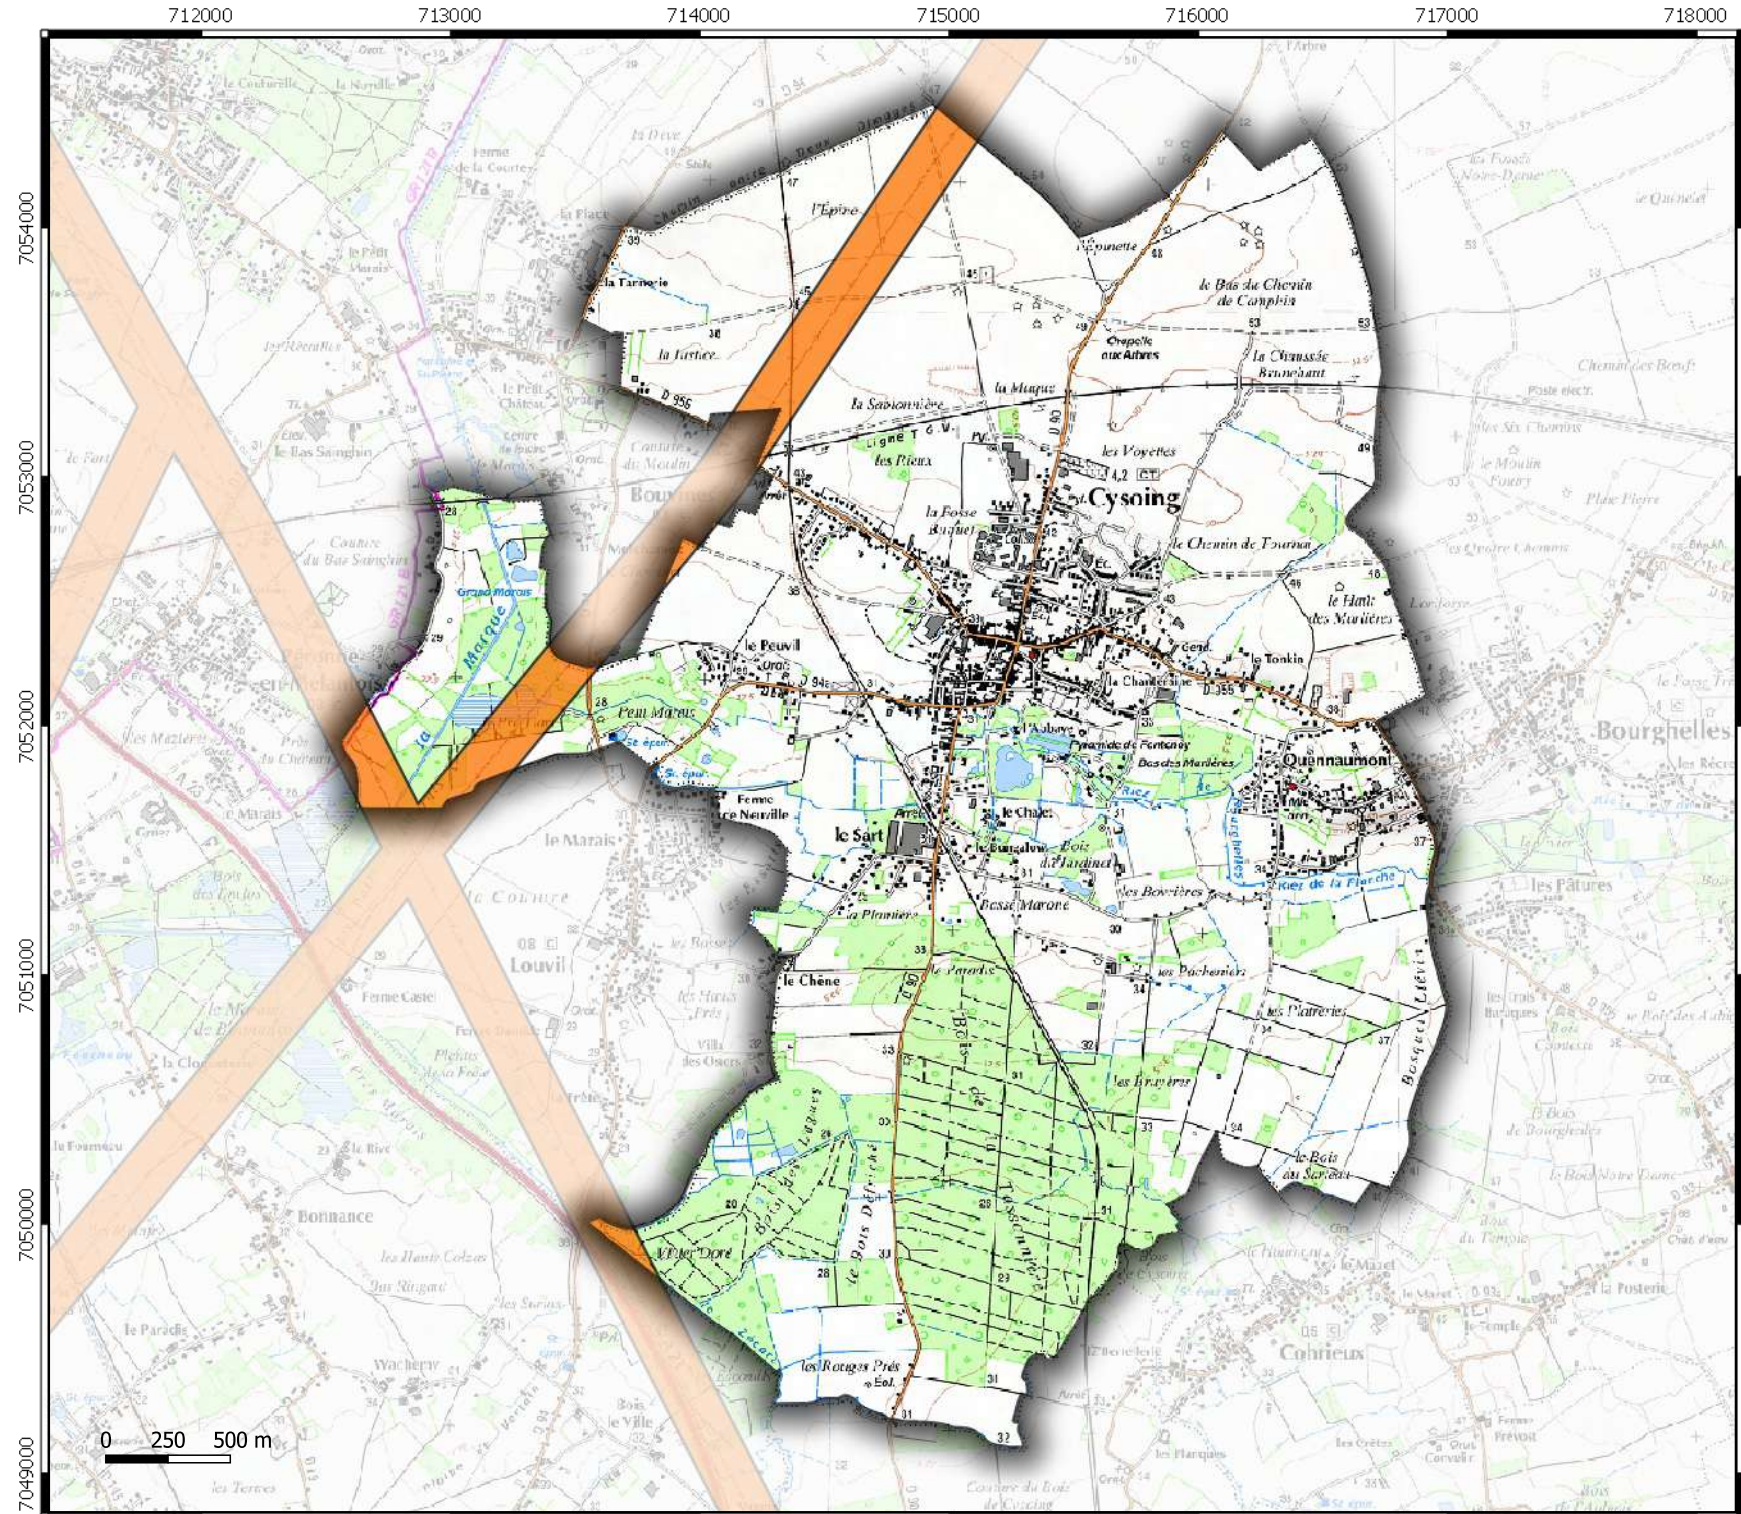

Légende

 Emprise Zone de prudence
 autour des lignes électriques

**Zone de prudence
 autour des lignes
 électriques**
 commune de
**COUTICHES
 59158**

Légende

 Emprise Zone de prudence
 autour des lignes électriques

**Zone de prudence
 autour des lignes
 électriques**
 commune de
CYSOING
59168

Légende
 Emprise Zone de prudence
 autour des lignes électriques

**Zone de prudence
 autour des lignes
 électriques**
 commune de
**ENNEVELIN
 59197**

Légende

 Emprise Zone de prudence
 autour des lignes électriques

**Zone de prudence
 autour des lignes
 électriques**
 commune de
GENECH 59258

Légende

 Emprise Zone de prudence
 autour des lignes électriques