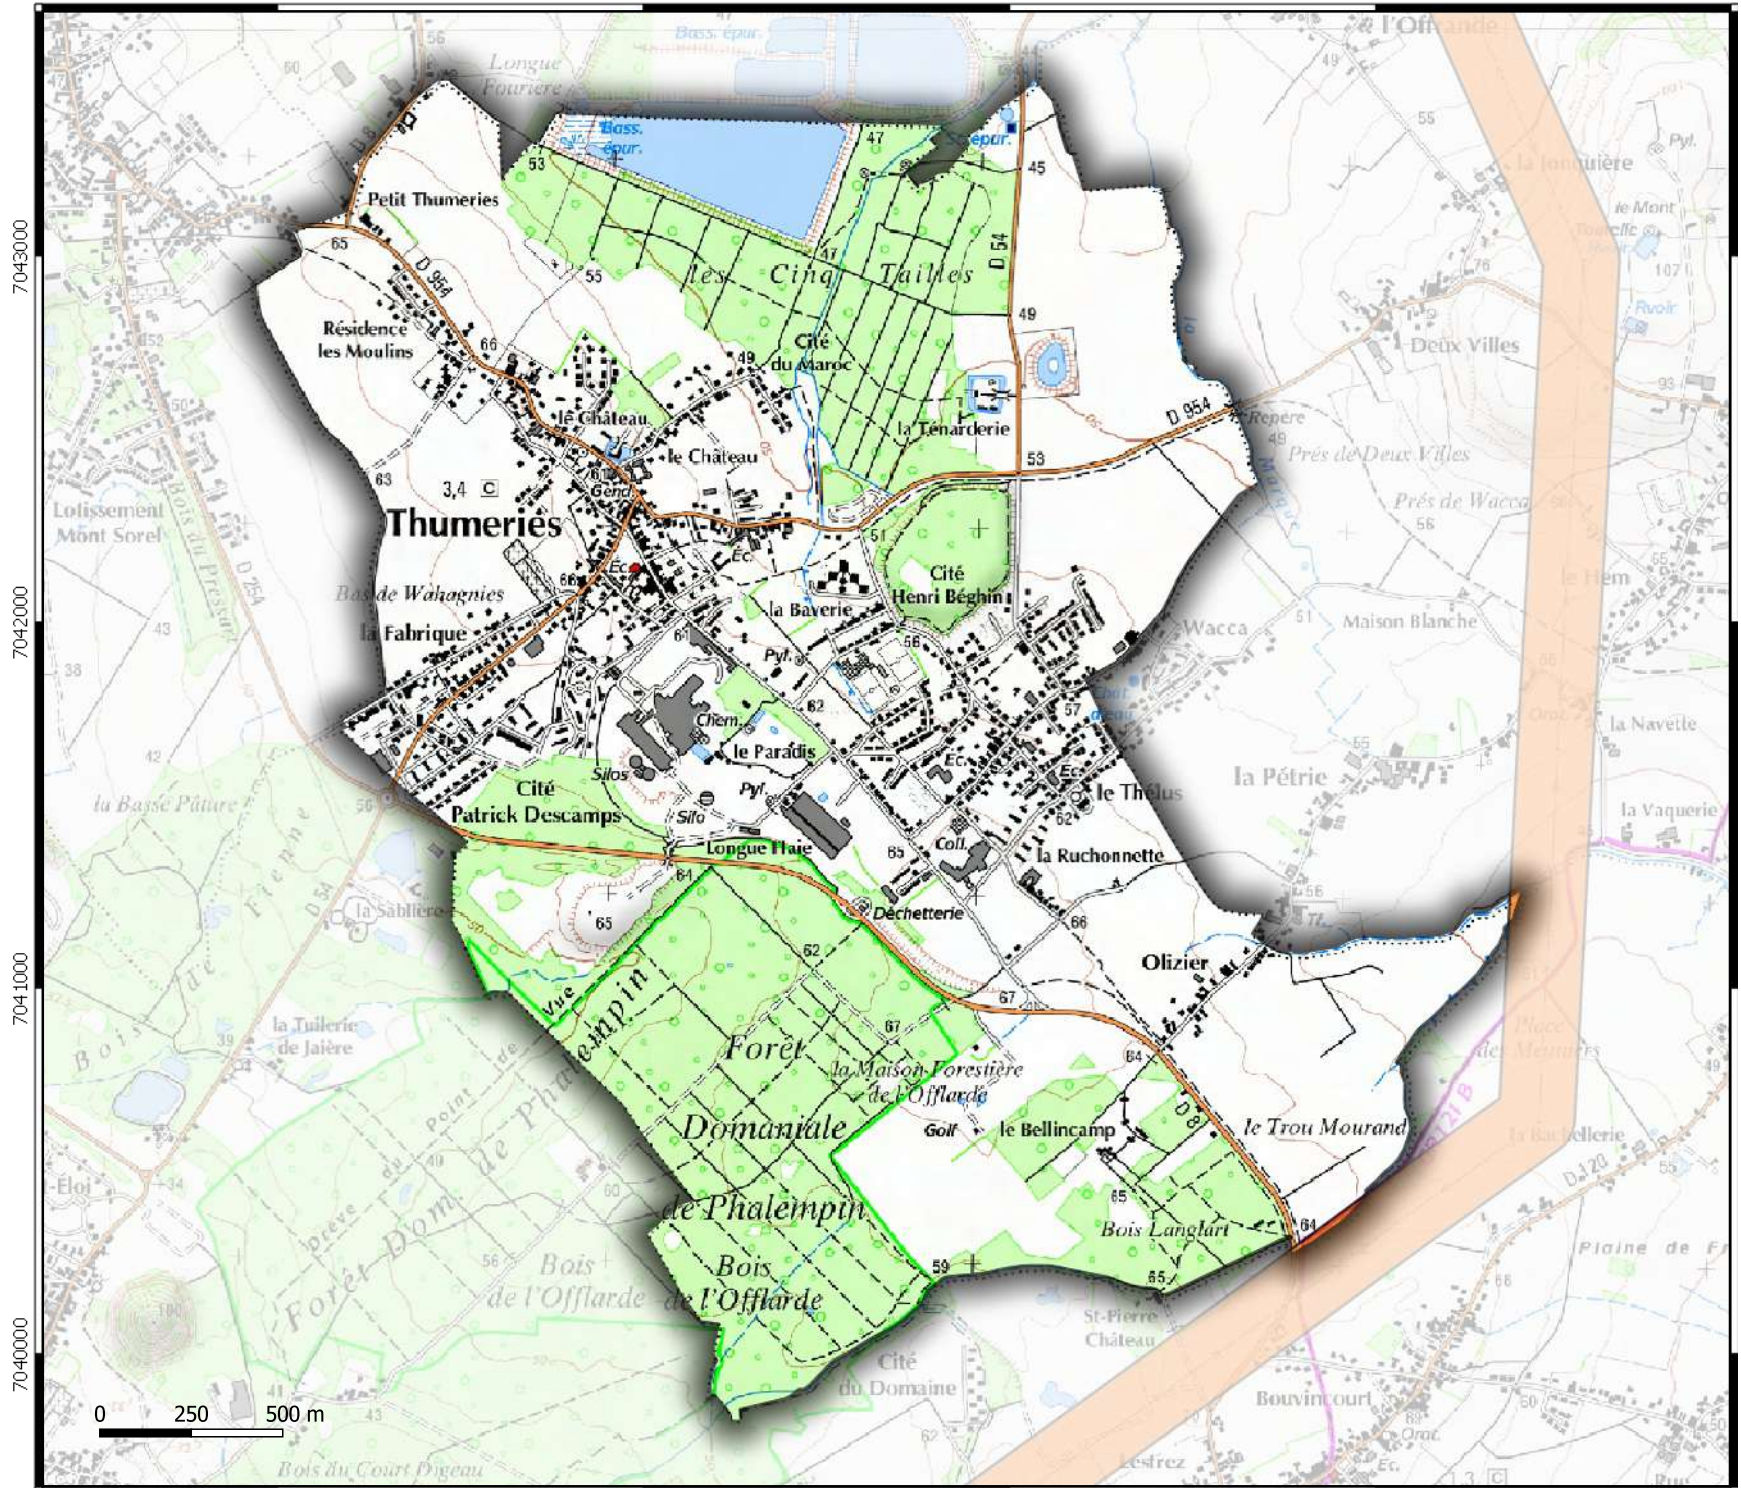

Légende
 Emprise Zone de prudence
 autour des lignes électriques

**Zone de prudence
autour des lignes
électriques**

commune de
**PONT-A-MARCQ
59466**

Légende

 Emprise Zone de prudence
autour des lignes électriques

**Zone de prudence
 autour des lignes
 électriques**
 commune de
TEMPLEUVE 59586

Légende
 Emprise Zone de prudence
 autour des lignes électriques

703000

704000

705000

706000

**Zone de prudence
autour des lignes
électriques**

commune de
**THUMERIES
59592**

Légende

 Emprise Zone de prudence
autour des lignes électriques

**Zone de prudence
 autour des lignes
 électriques**
 commune de
**TOURMIGNIES
 59600**

Légende
 Emprise Zone de prudence
 autour des lignes électriques