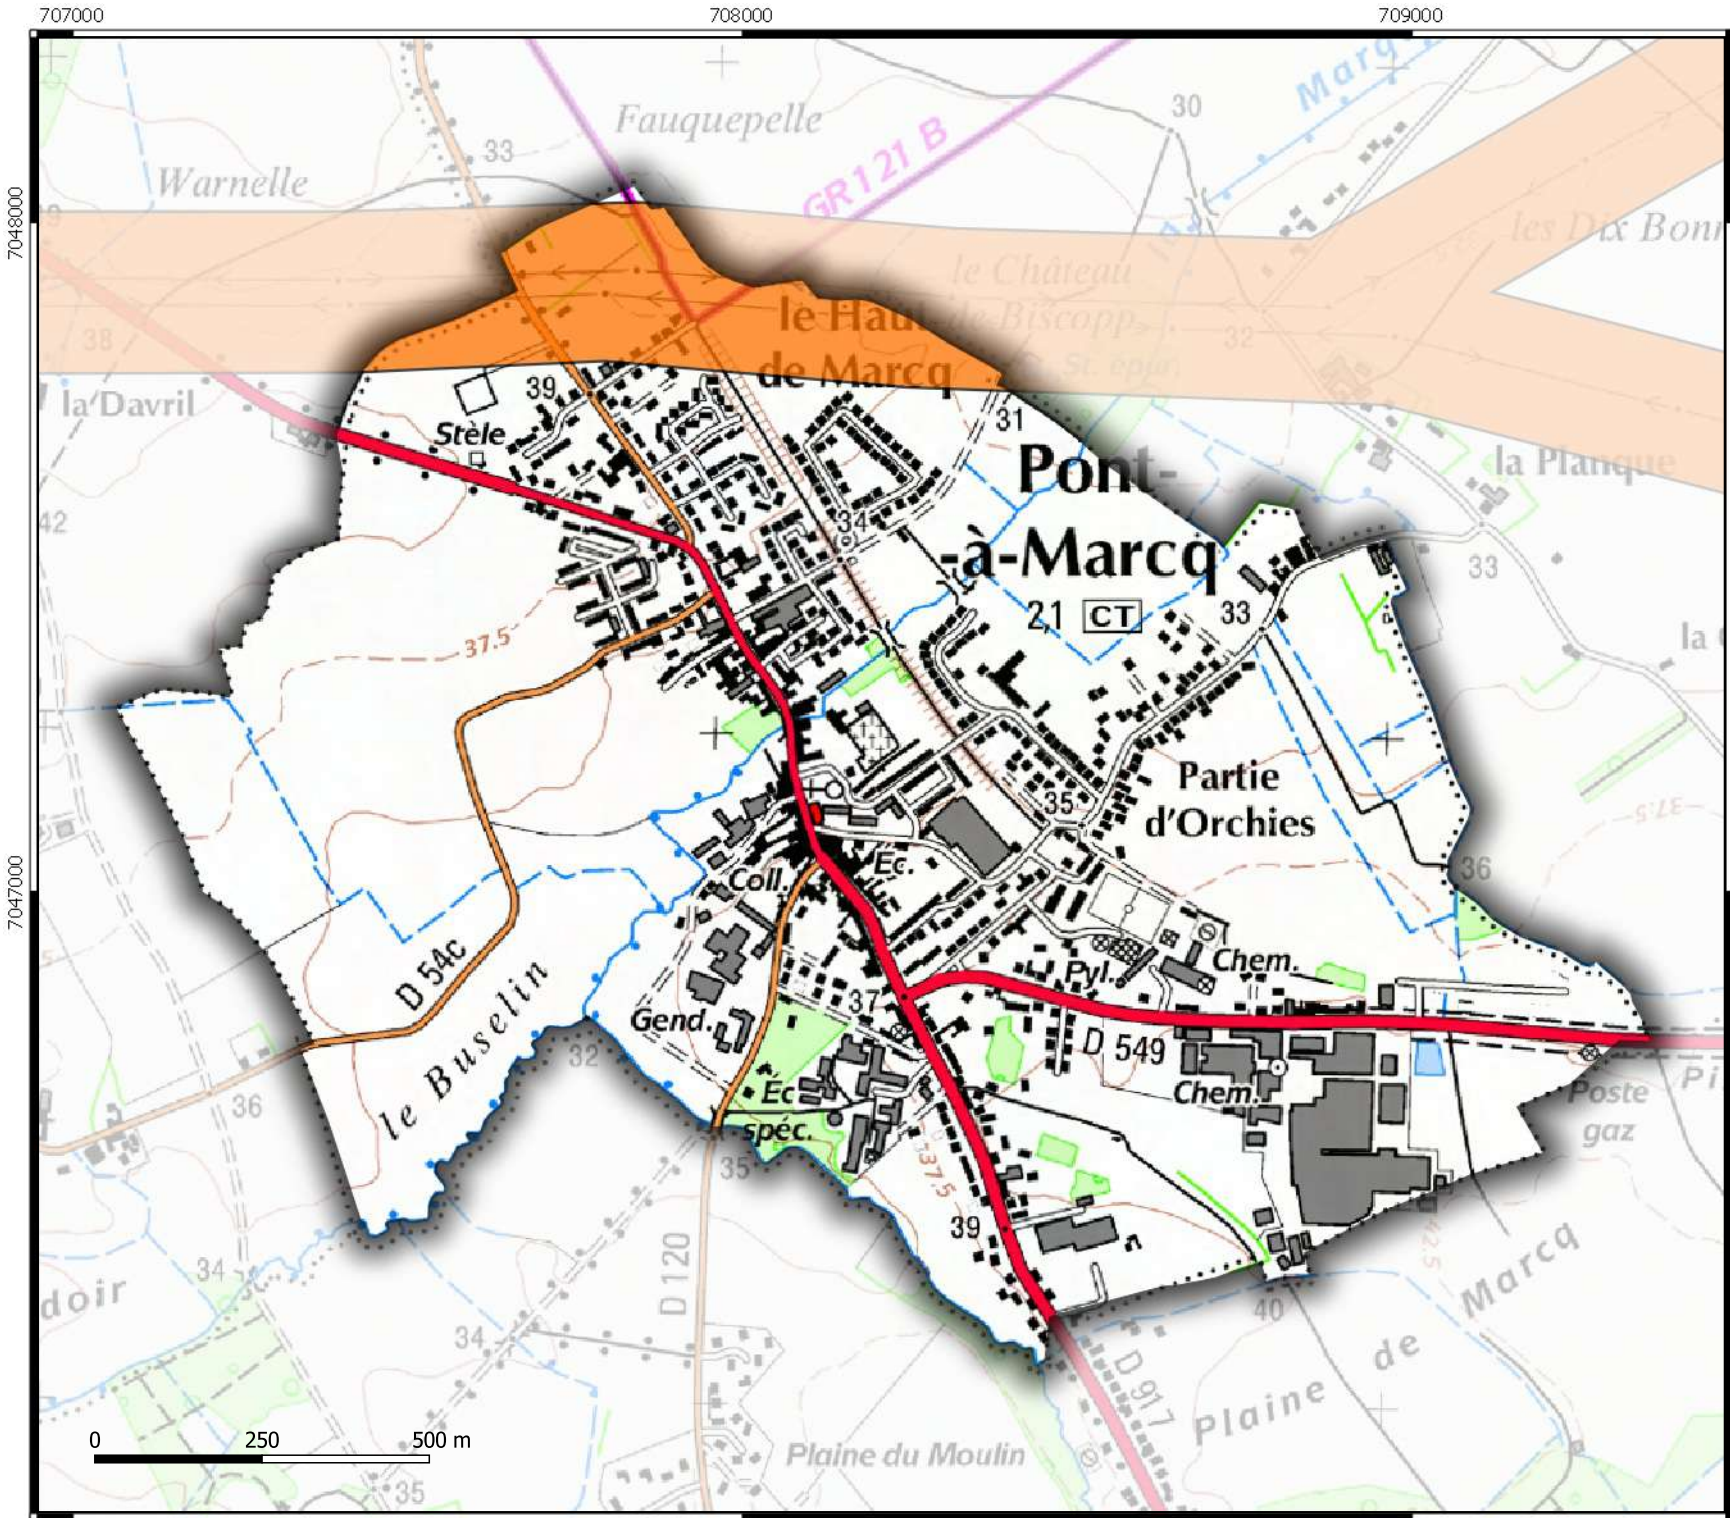

Légende
 Emprise Zone de prudence
 autour des lignes électriques

**Zone de prudence
 autour des lignes
 électriques**
 commune de
**MONCHEAUX
 59408**

Légende

 Emprise Zone de prudence
 autour des lignes électriques

Légende
 Emprise Zone de prudence
 autour des lignes électriques

**Zone de prudence
autour des lignes
électriques**

commune de
**PONT-A-MARCQ
59466**

Légende

 Emprise Zone de prudence
autour des lignes électriques

**Zone de prudence
 autour des lignes
 électriques**
 commune de
TEMPLEUVE 59586

Légende
 Emprise Zone de prudence
 autour des lignes électriques

703000

704000

705000

706000

**Zone de prudence
autour des lignes
électriques**

commune de
**THUMERIES
59592**

Légende

 Emprise Zone de prudence
autour des lignes électriques

**Zone de prudence
 autour des lignes
 électriques**
 commune de
**TOURMIGNIES
 59600**

Légende
 Emprise Zone de prudence
 autour des lignes électriques