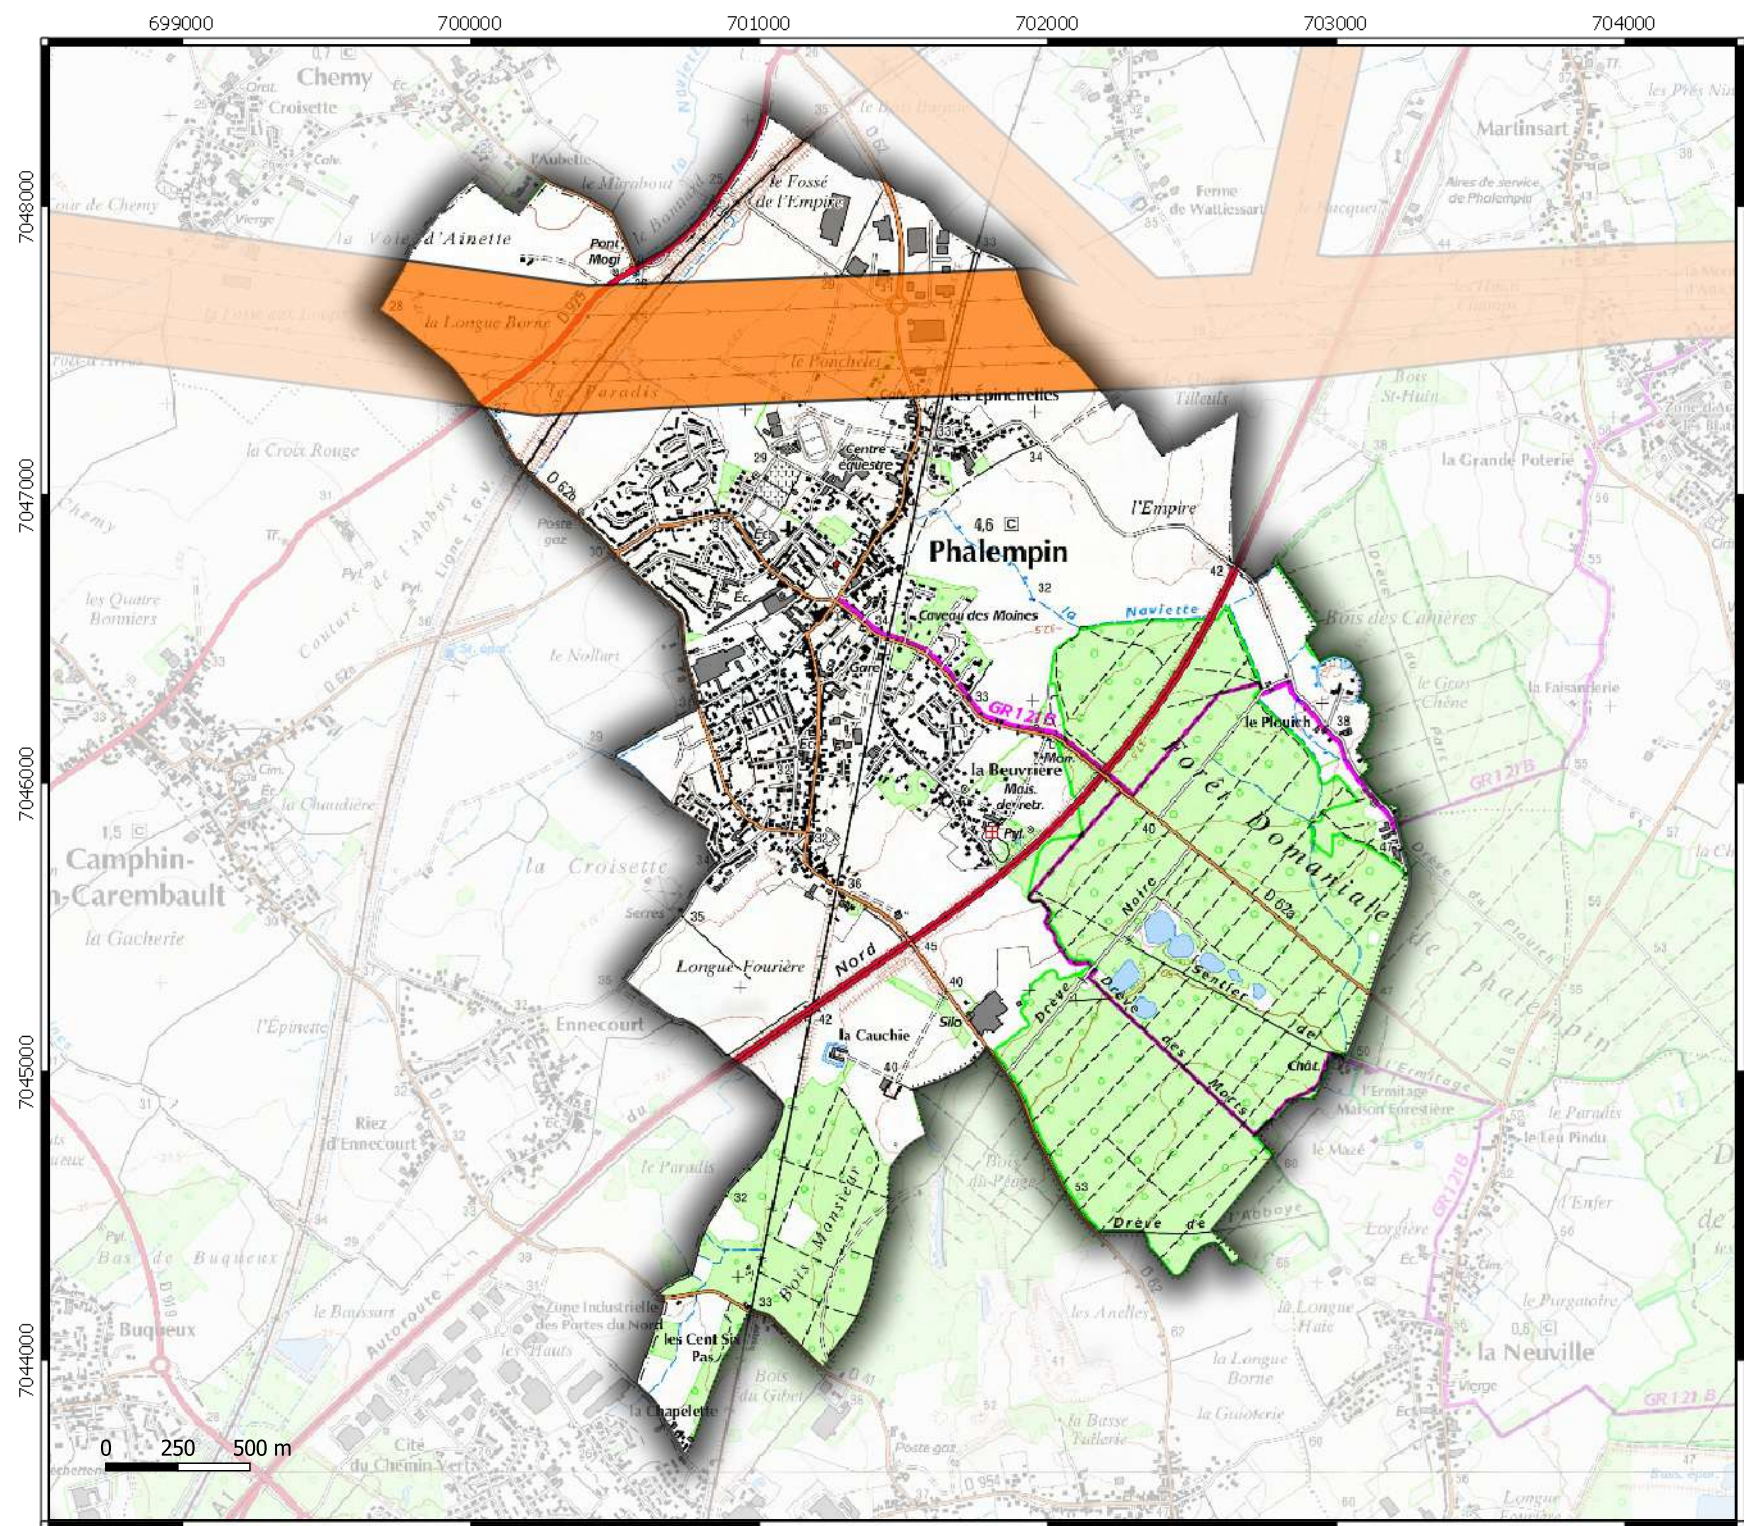

Légende
 Emprise Zone de prudence
 autour des lignes électriques

**Zone de prudence
 autour des lignes
 électriques**
 commune de
**MONCHEAUX
 59408**

Légende

 Emprise Zone de prudence
 autour des lignes électriques

**Zone de prudence
 autour des lignes
 électriques**
 commune de
NOMAIN
59435

Légende

 Emprise Zone de prudence
 autour des lignes électriques

**Zone de prudence
 autour des lignes
 électriques**
 commune de
**PHALEMPIN
 59462**

Légende
 Emprise Zone de prudence
 autour des lignes électriques

**Zone de prudence
autour des lignes
électriques**

commune de
**PONT-A-MARCQ
59466**

Légende

 Emprise Zone de prudence
autour des lignes électriques

**Zone de prudence
 autour des lignes
 électriques**
 commune de
TEMPLEUVE 59586

Légende
 Emprise Zone de prudence
 autour des lignes électriques

703000

704000

705000

706000

**Zone de prudence
autour des lignes
électriques**