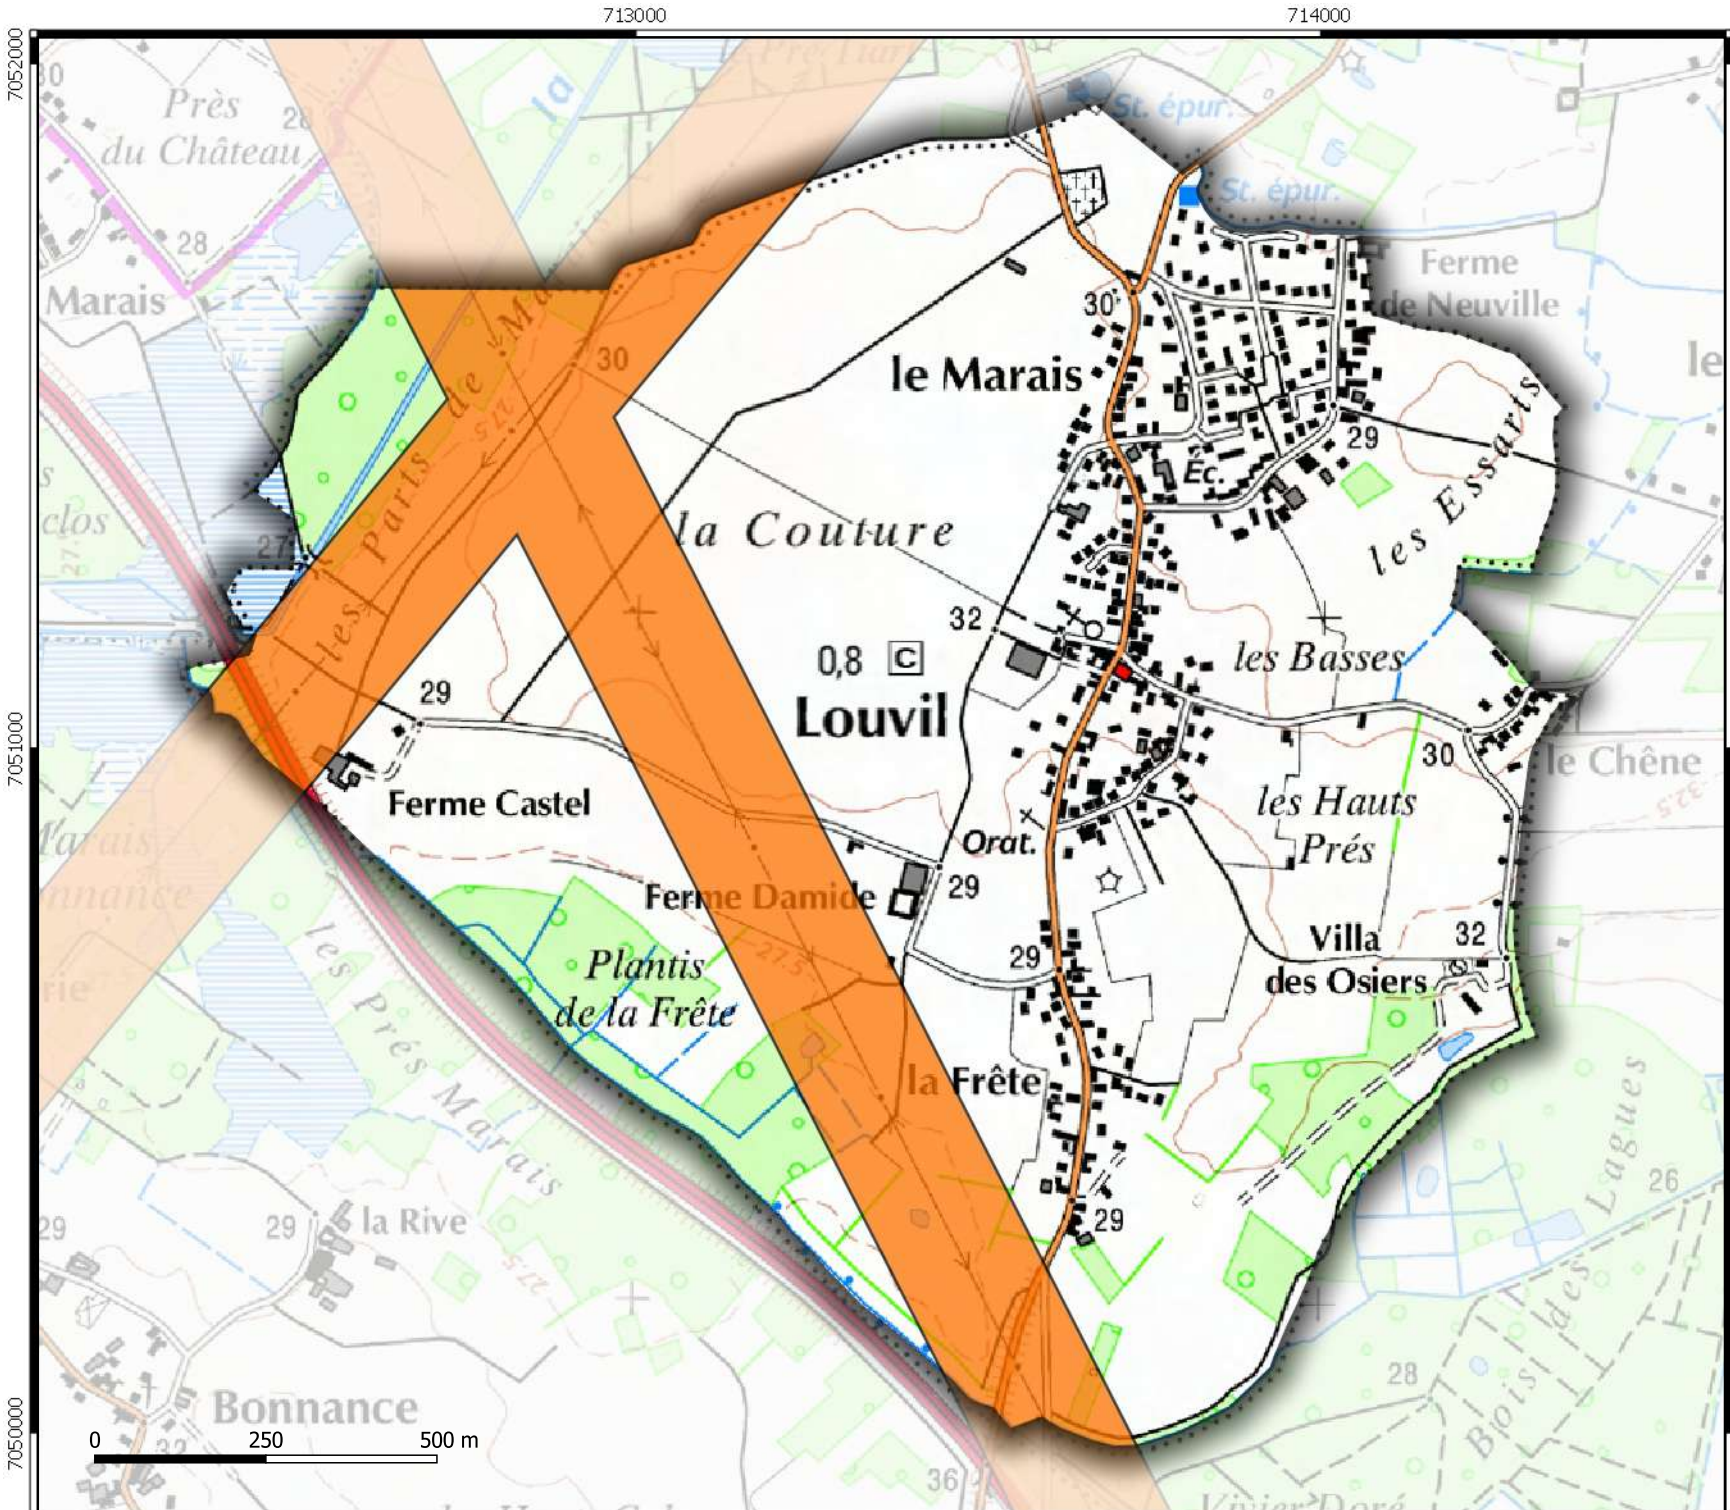

Légende

 Emprise Zone de prudence
 autour des lignes électriques

**Zone de prudence
 autour des lignes
 électriques**
 commune de
GENECH 59258

Légende

 Emprise Zone de prudence
 autour des lignes électriques

**Zone de prudence
 autour des lignes
 électriques**
 commune de
**GONDECOURT
 59266**

Légende

 Emprise Zone de prudence
 autour des lignes électriques

**Zone de prudence
 autour des lignes
 électriques**
 commune de
**HERRIN
 59304**

Légende

 Emprise Zone de prudence
 autour des lignes électriques

Zone de prudence autour des lignes électriques

commune de
LOUVIL
59364

Légende

 Emprise Zone de prudence
autour des lignes électriques

**Zone de prudence
 autour des lignes
 électriques**
 commune de
**MERIGNIES
 59398**

Légende
 Emprise Zone de prudence
 autour des lignes électriques

**Zone de prudence
 autour des lignes
 électriques**
 commune de
**MONCHEAUX
 59408**

Légende

 Emprise Zone de prudence
 autour des lignes électriques