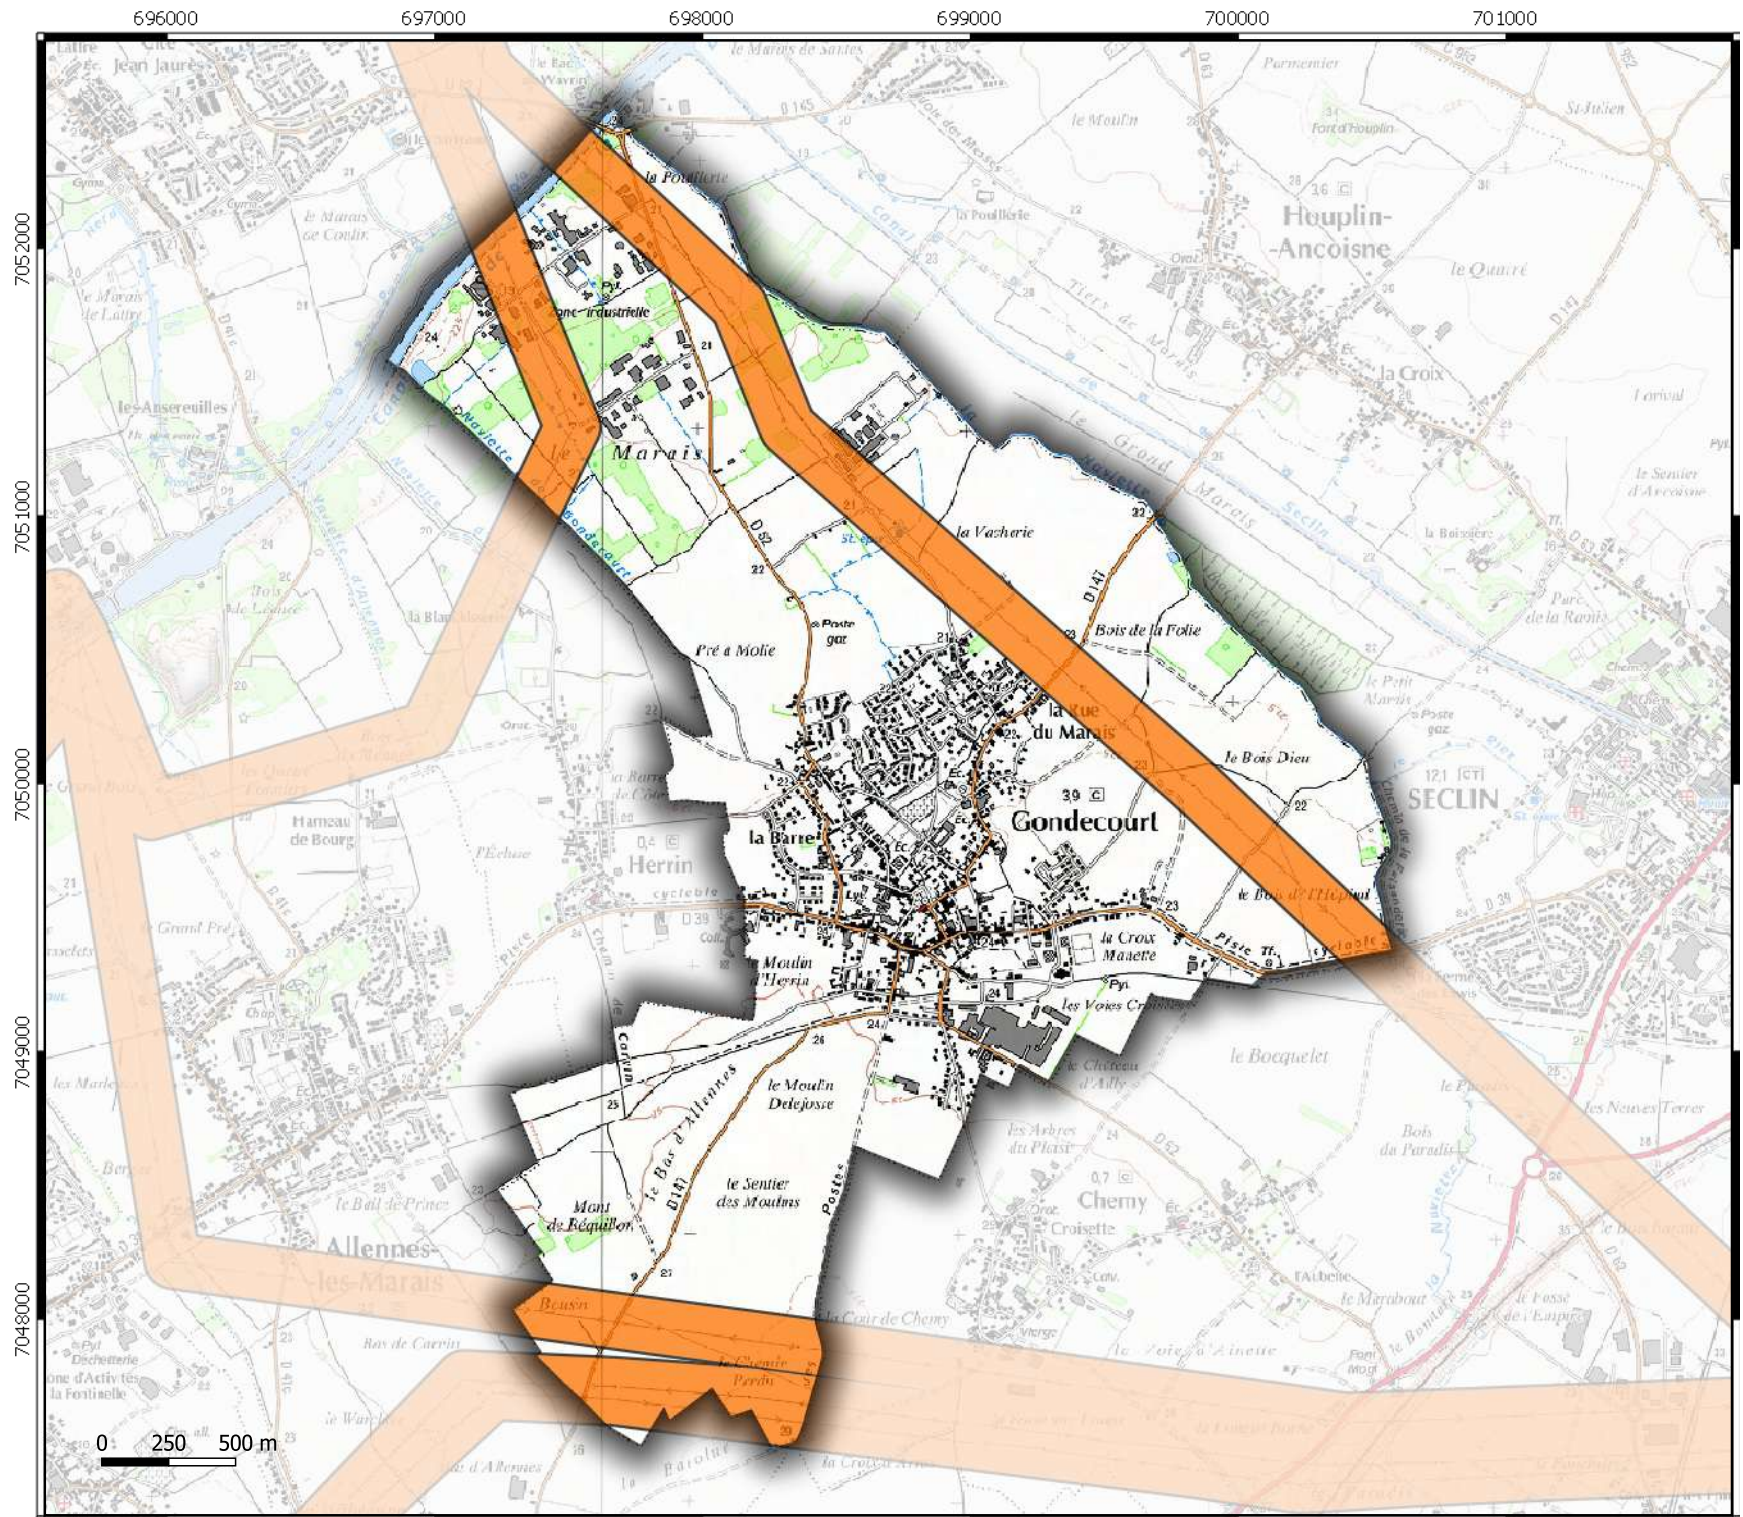

**Zone de prudence
 autour des lignes
 électriques**
 commune de
CYSOING
59168

Légende
 Emprise Zone de prudence
 autour des lignes électriques

**Zone de prudence
 autour des lignes
 électriques**
 commune de
**ENNEVELIN
 59197**

Légende

 Emprise Zone de prudence
 autour des lignes électriques

**Zone de prudence
 autour des lignes
 électriques**
 commune de
GENECH 59258

Légende

 Emprise Zone de prudence
 autour des lignes électriques

**Zone de prudence
 autour des lignes
 électriques**
 commune de
**GONDECOURT
 59266**

Légende

 Emprise Zone de prudence
 autour des lignes électriques

**Zone de prudence
 autour des lignes
 électriques**
 commune de
**HERRIN
 59304**