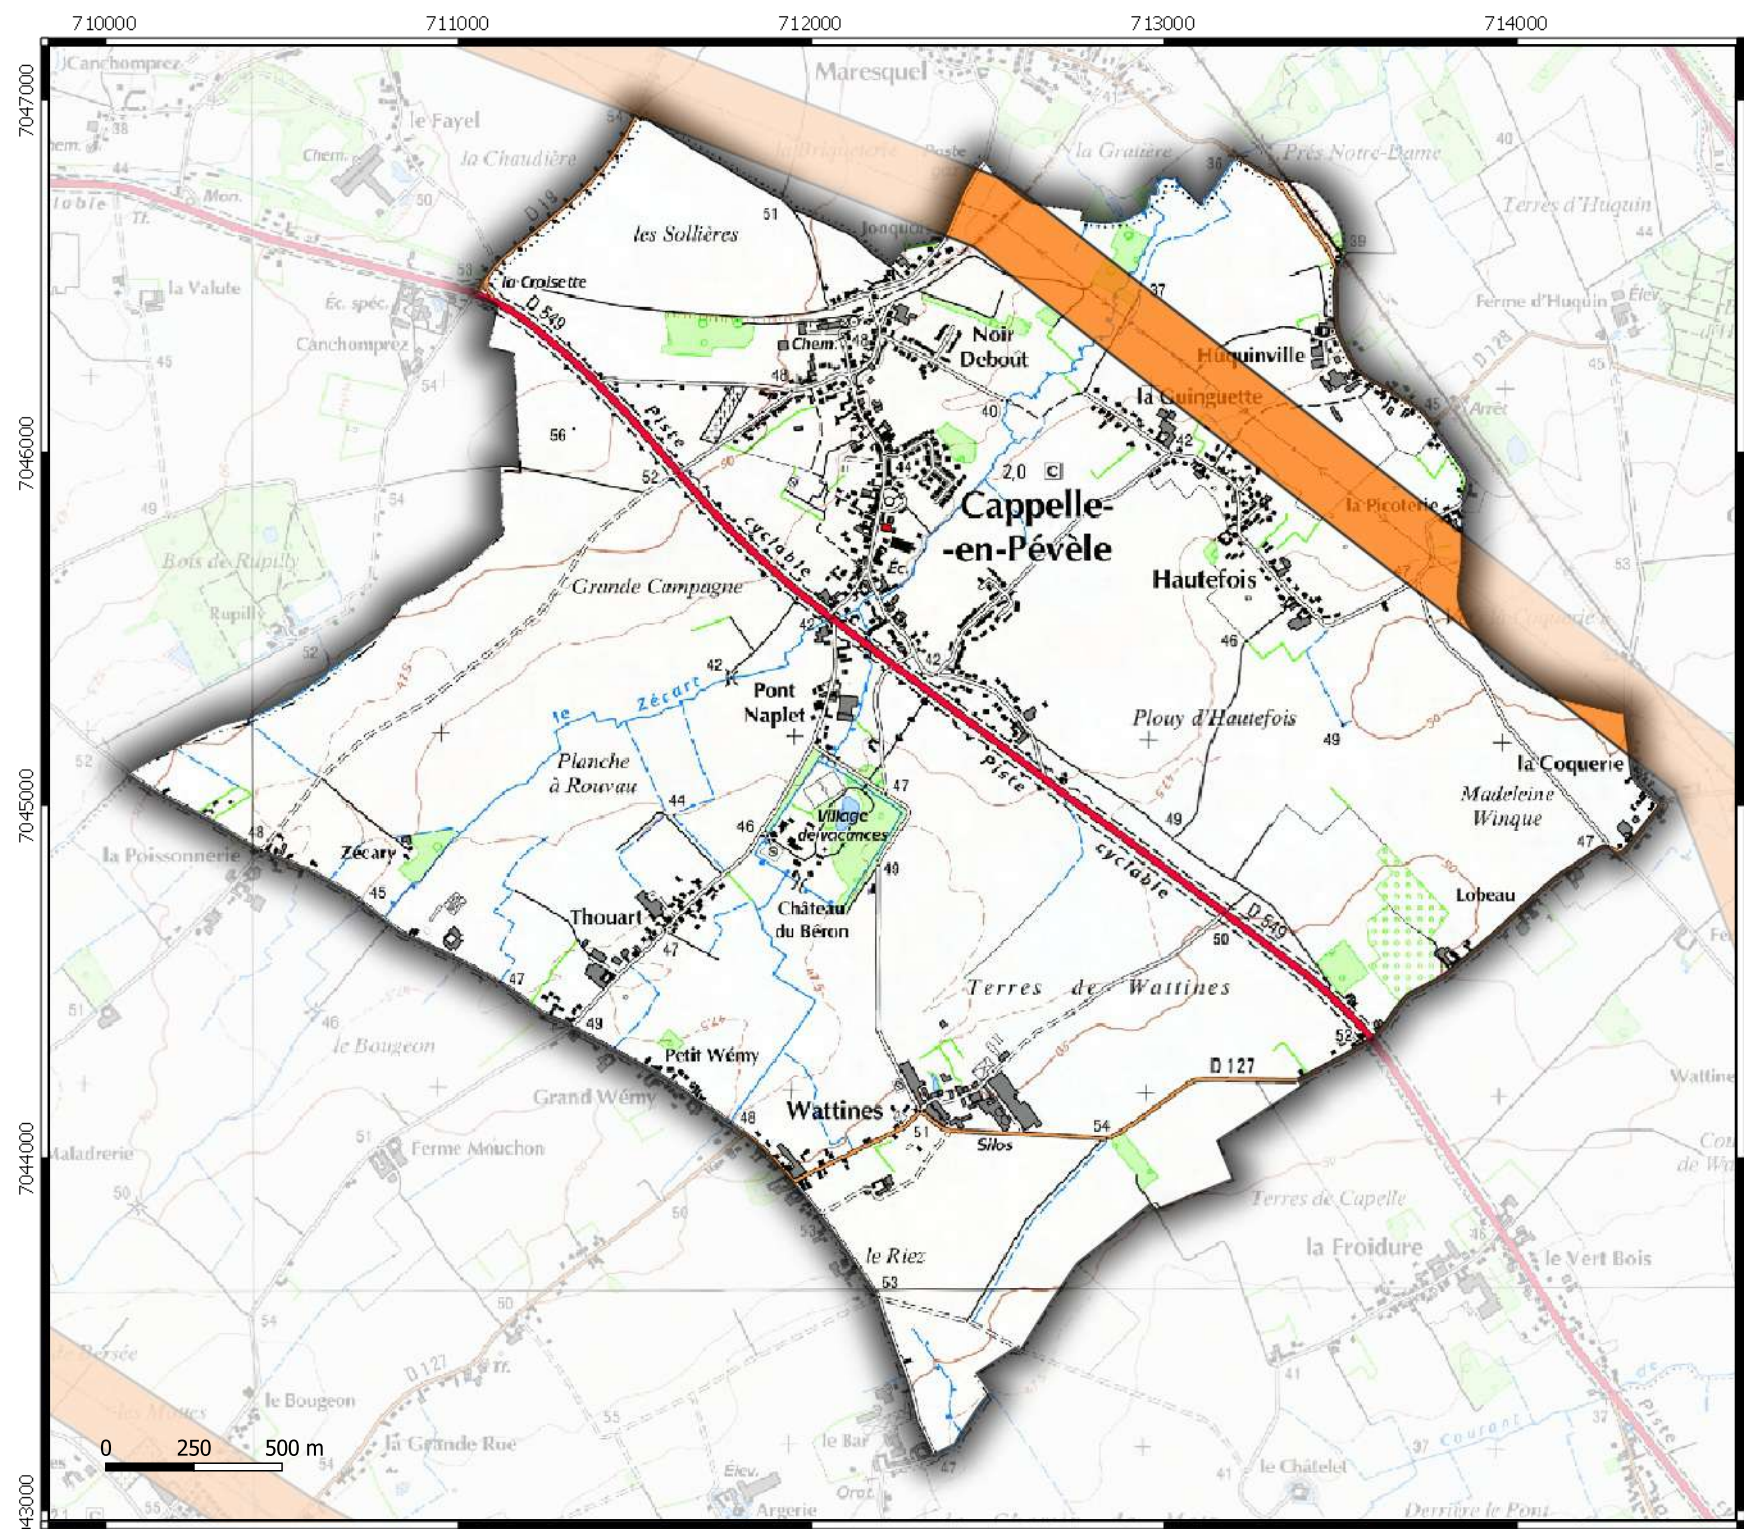

**Zone de prudence
autour des lignes
électriques**
commune de
CAPPELE-EN-PEVELE

Légende

Emprise Zone de prudence
autour des lignes électriques