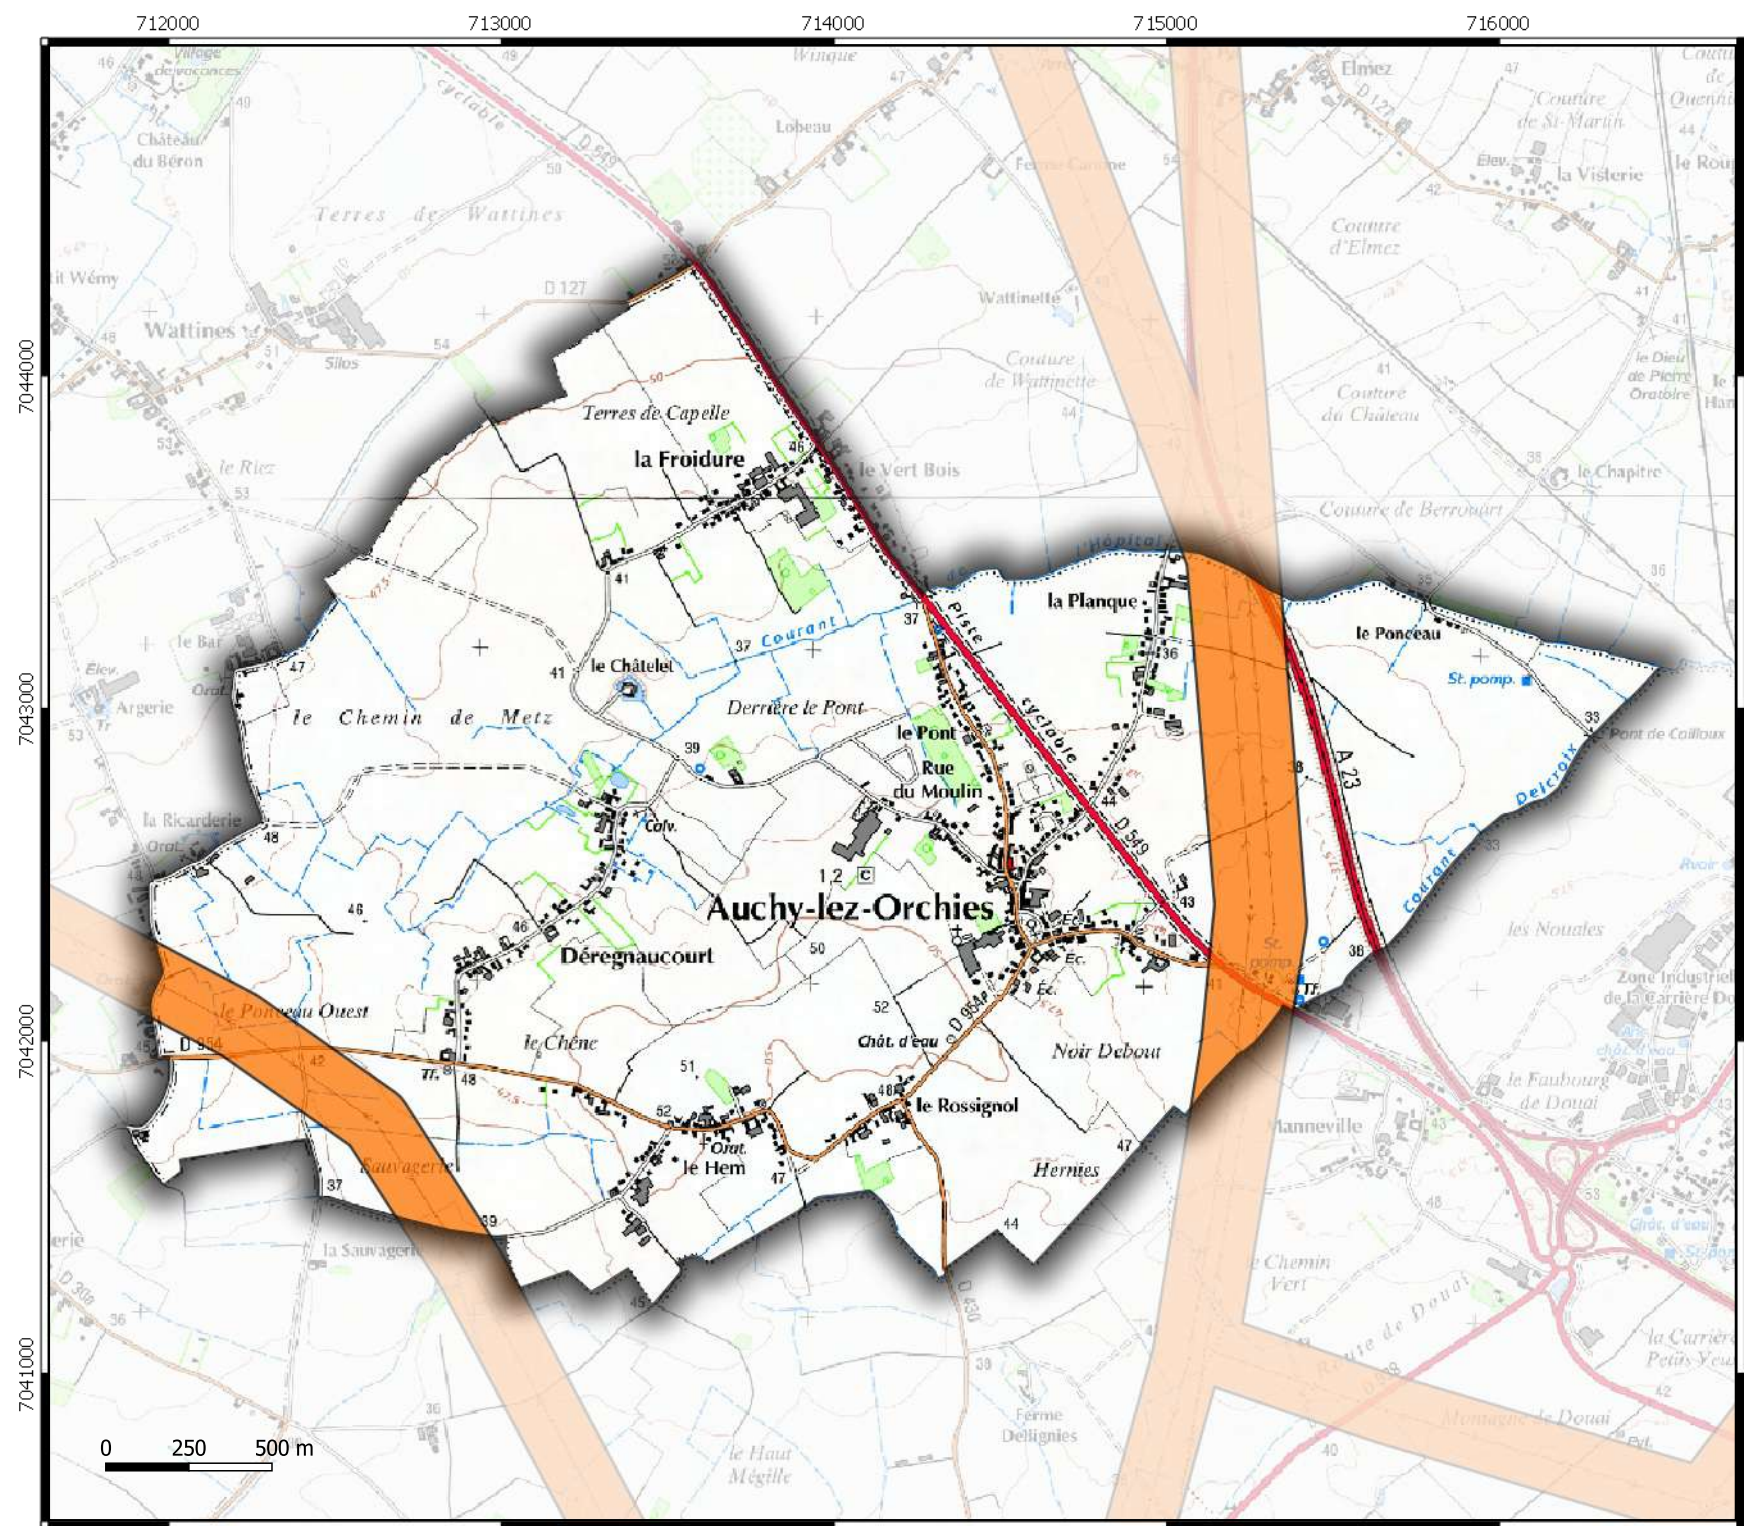

Légende

 Emprise Zone de prudence
autour des lignes électriques

**Zone de prudence
 autour des lignes
 électriques**
 commune de
AUCHY-LEZ-ORCHIES

Légende

 Emprise Zone de prudence
 autour des lignes électriques

**Zone de prudence
autour des lignes
électriques**

commune de
**AVELIN
59034**

Légende

 Emprise Zone de prudence
autour des lignes électriques

**Zone de prudence
 autour des lignes
 électriques**
 commune de
BERSEE
59071