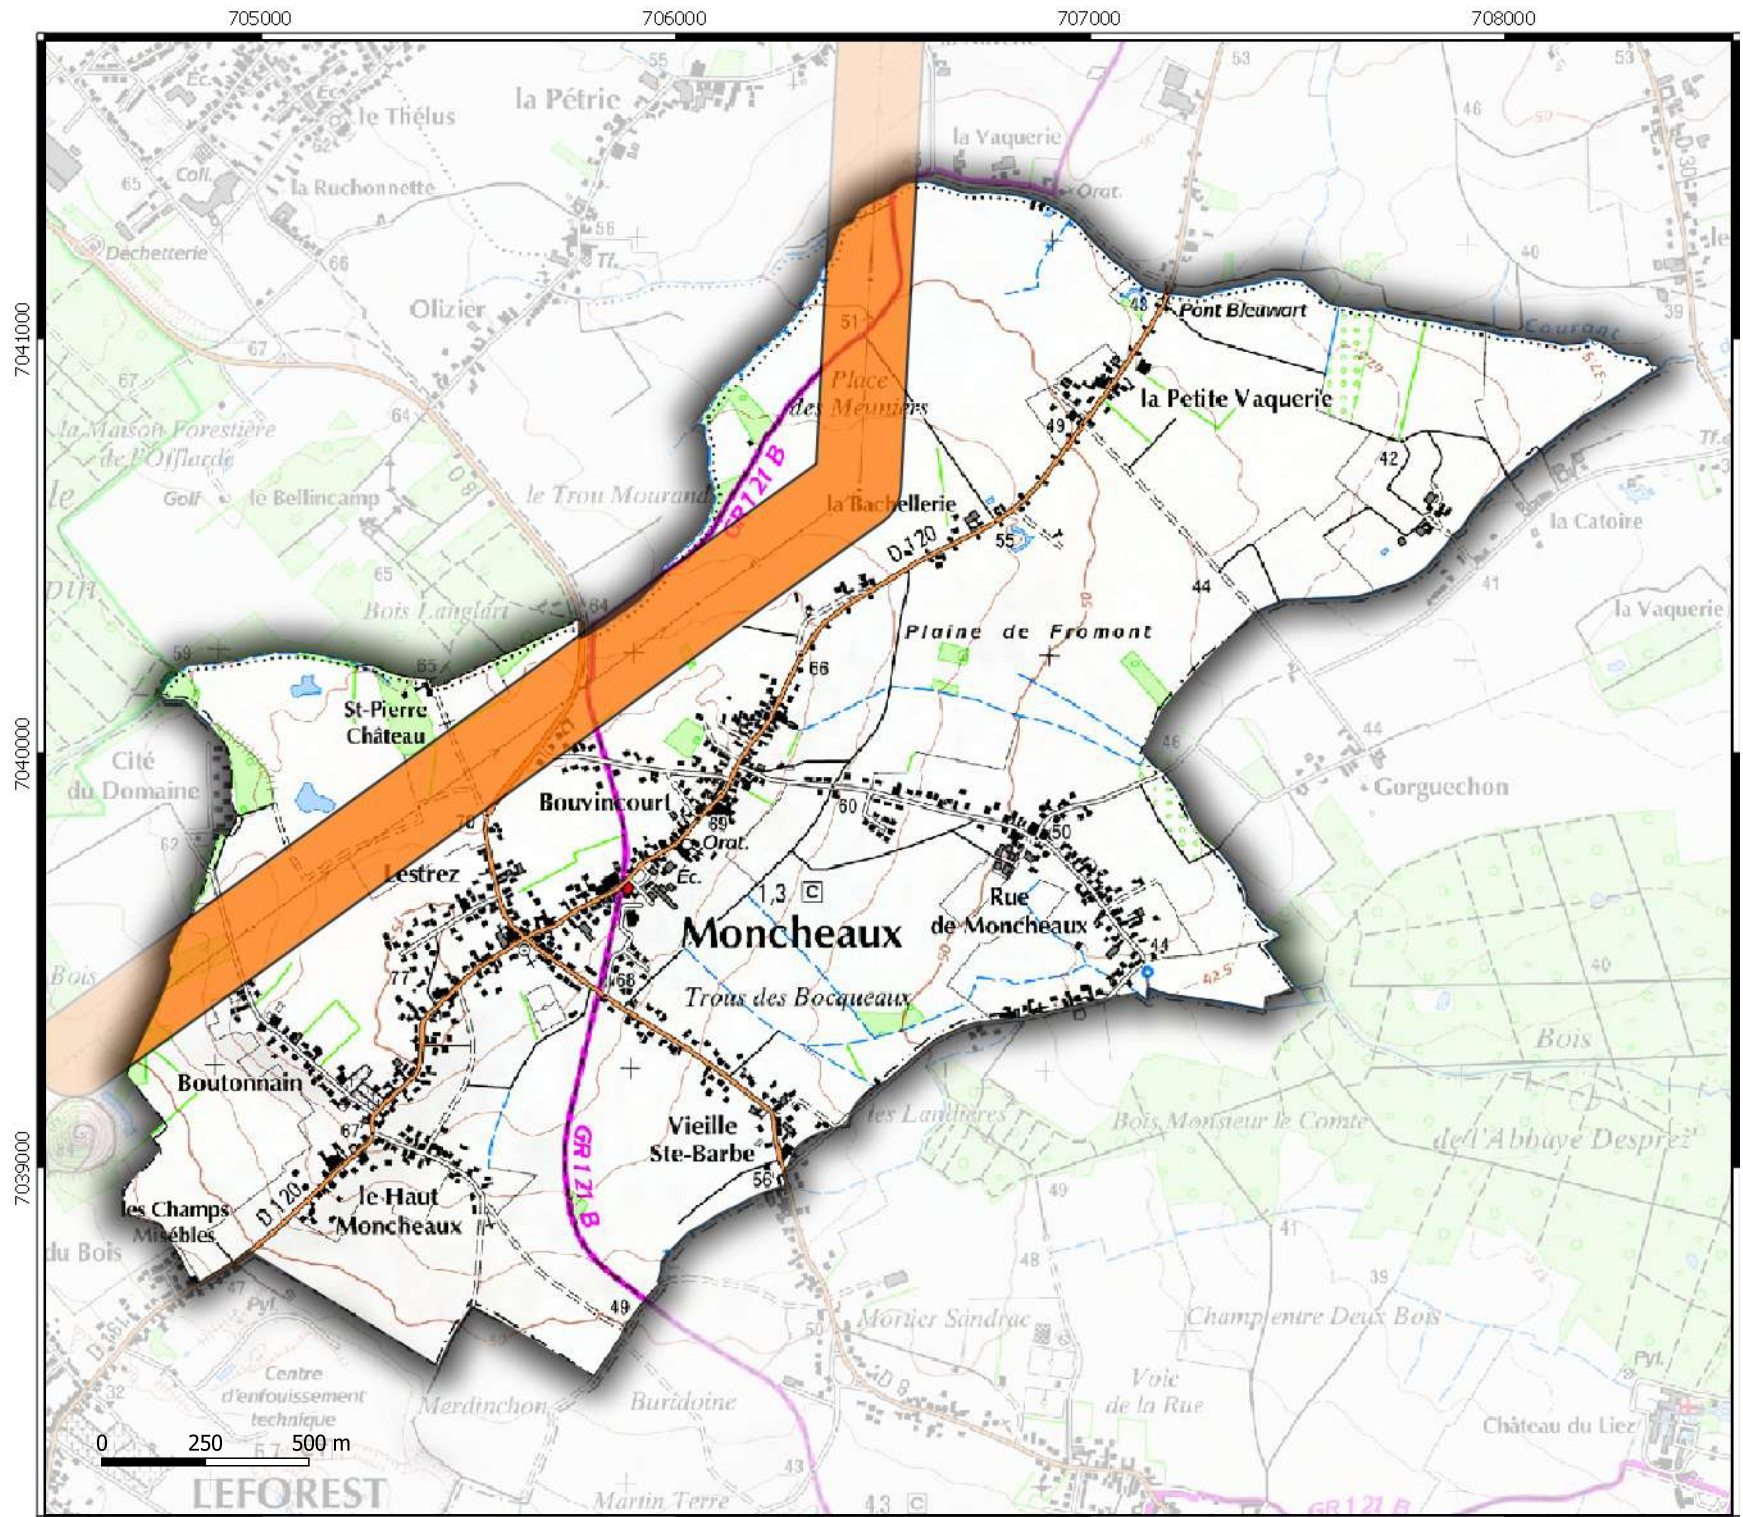

Légende

 Emprise Zone de prudence
 autour des lignes électriques

**Zone de prudence
 autour des lignes
 électriques**
 commune de
GENECH 59258

Légende

 Emprise Zone de prudence
 autour des lignes électriques

**Zone de prudence
 autour des lignes
 électriques**
 commune de
**GONDECOURT
 59266**

Légende

 Emprise Zone de prudence
 autour des lignes électriques

**Zone de prudence
 autour des lignes
 électriques**
 commune de
**HERRIN
 59304**

Légende

 Emprise Zone de prudence
 autour des lignes électriques

Zone de prudence autour des lignes électriques

commune de
LOUVIL
59364

Légende

 Emprise Zone de prudence
autour des lignes électriques

**Zone de prudence
 autour des lignes
 électriques**
 commune de
**MERIGNIES
 59398**

Légende
 Emprise Zone de prudence
 autour des lignes électriques

**Zone de prudence
 autour des lignes
 électriques**
 commune de
**MONCHEAUX
 59408**

Légende

 Emprise Zone de prudence
 autour des lignes électriques