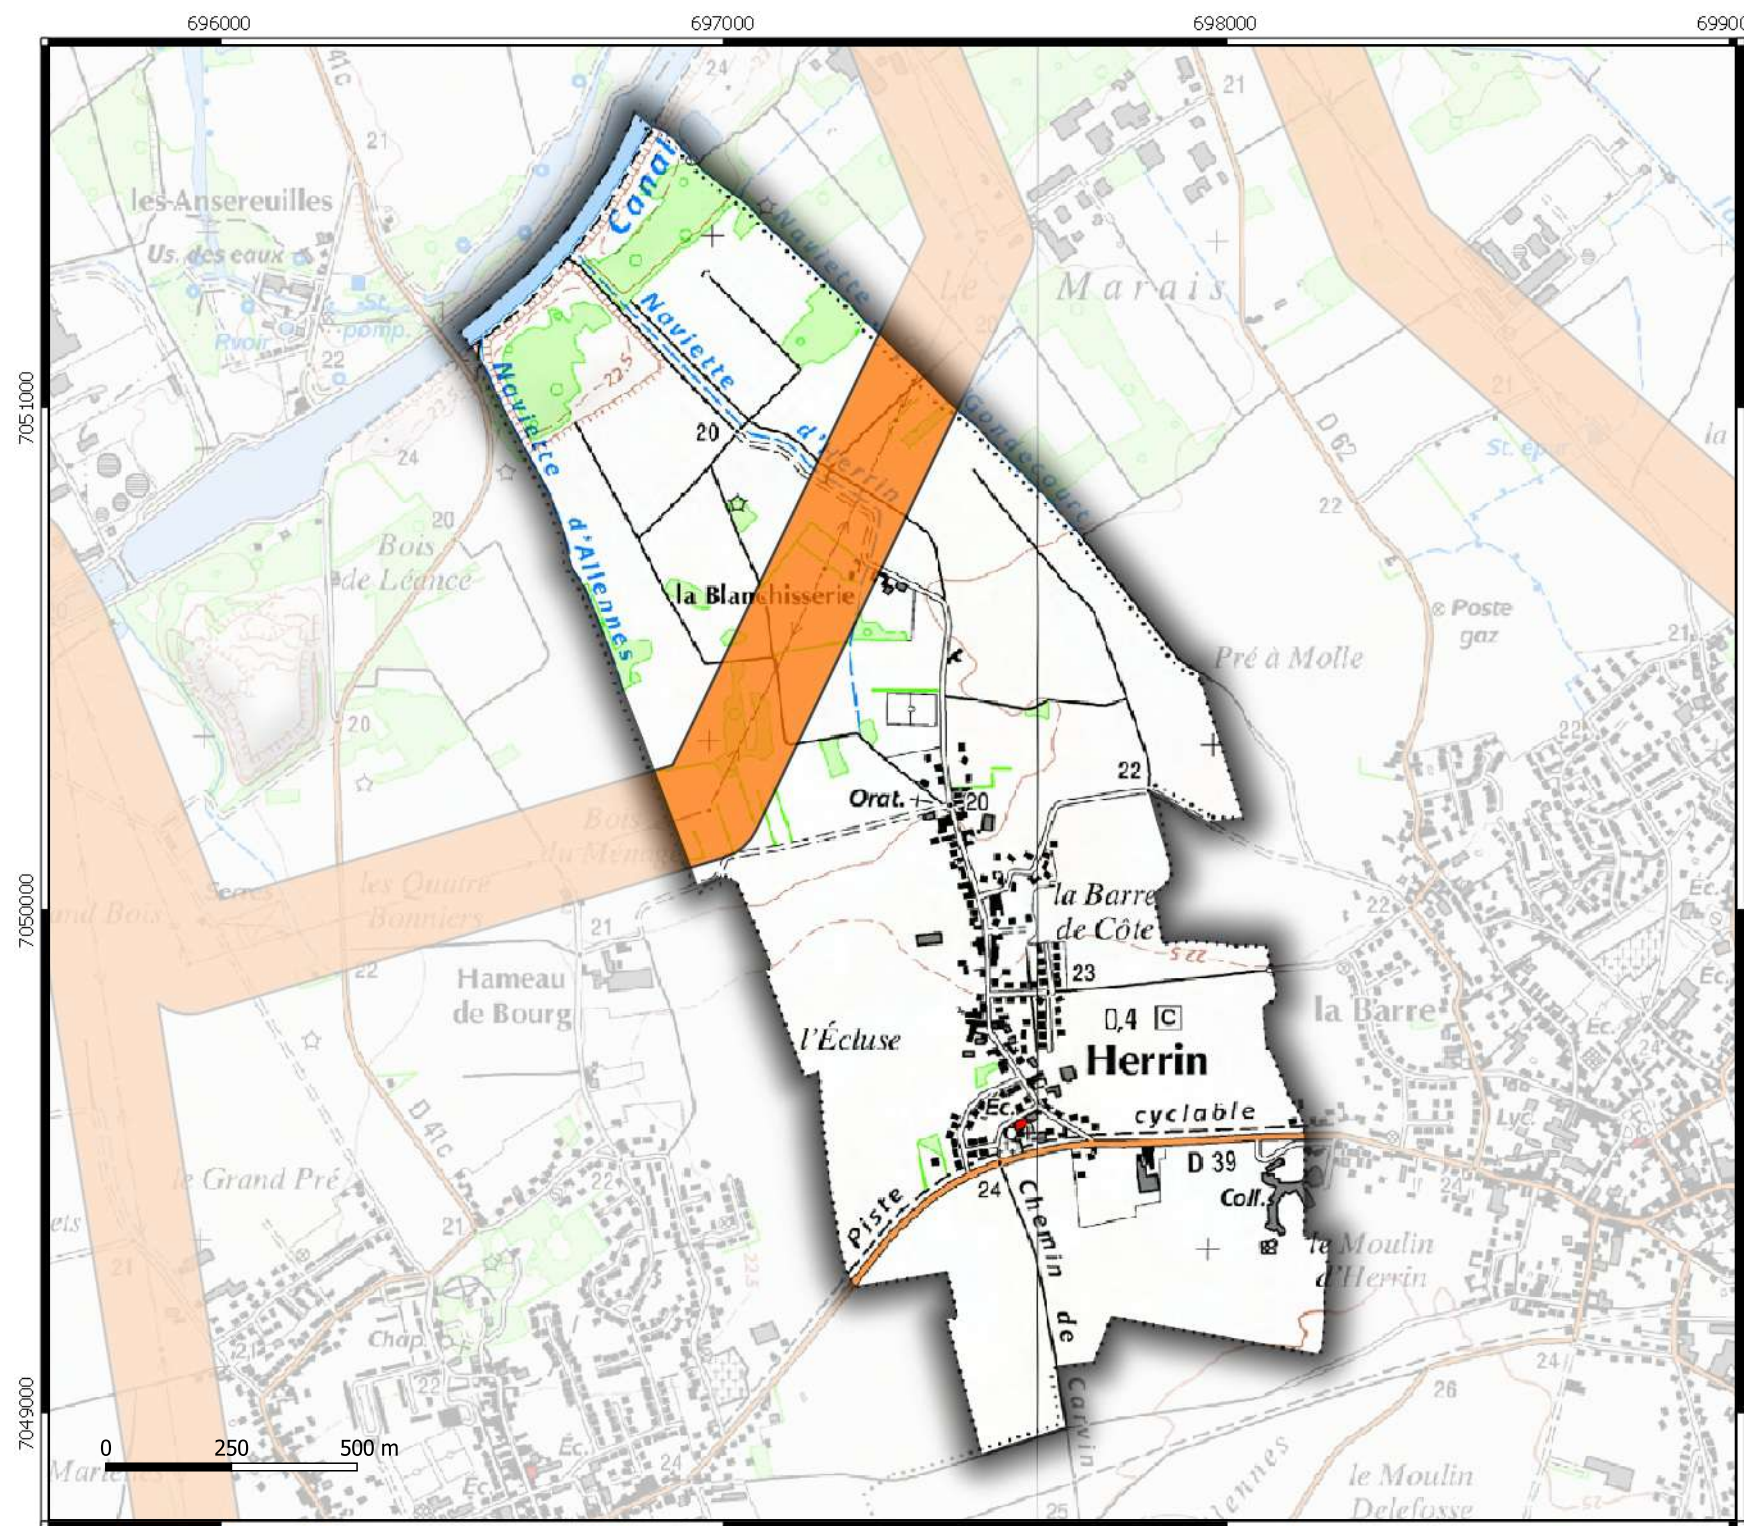

Légende

 Emprise Zone de prudence
 autour des lignes électriques

**Zone de prudence
 autour des lignes
 électriques**
 commune de
GENECH 59258

Légende

 Emprise Zone de prudence
 autour des lignes électriques

**Zone de prudence
 autour des lignes
 électriques**
 commune de
**GONDECOURT
 59266**

Légende

 Emprise Zone de prudence
 autour des lignes électriques

**Zone de prudence
 autour des lignes
 électriques**
 commune de
**HERRIN
 59304**

Légende

 Emprise Zone de prudence
 autour des lignes électriques

Zone de prudence autour des lignes électriques

commune de
LOUVIL
59364

Légende

 Emprise Zone de prudence
autour des lignes électriques

**Zone de prudence
 autour des lignes
 électriques**
 commune de
**MERIGNIES
 59398**

Légende
 Emprise Zone de prudence
 autour des lignes électriques

**Zone de prudence
 autour des lignes
 électriques**
 commune de
**MONCHEAUX
 59408**

Légende

 Emprise Zone de prudence
 autour des lignes électriques