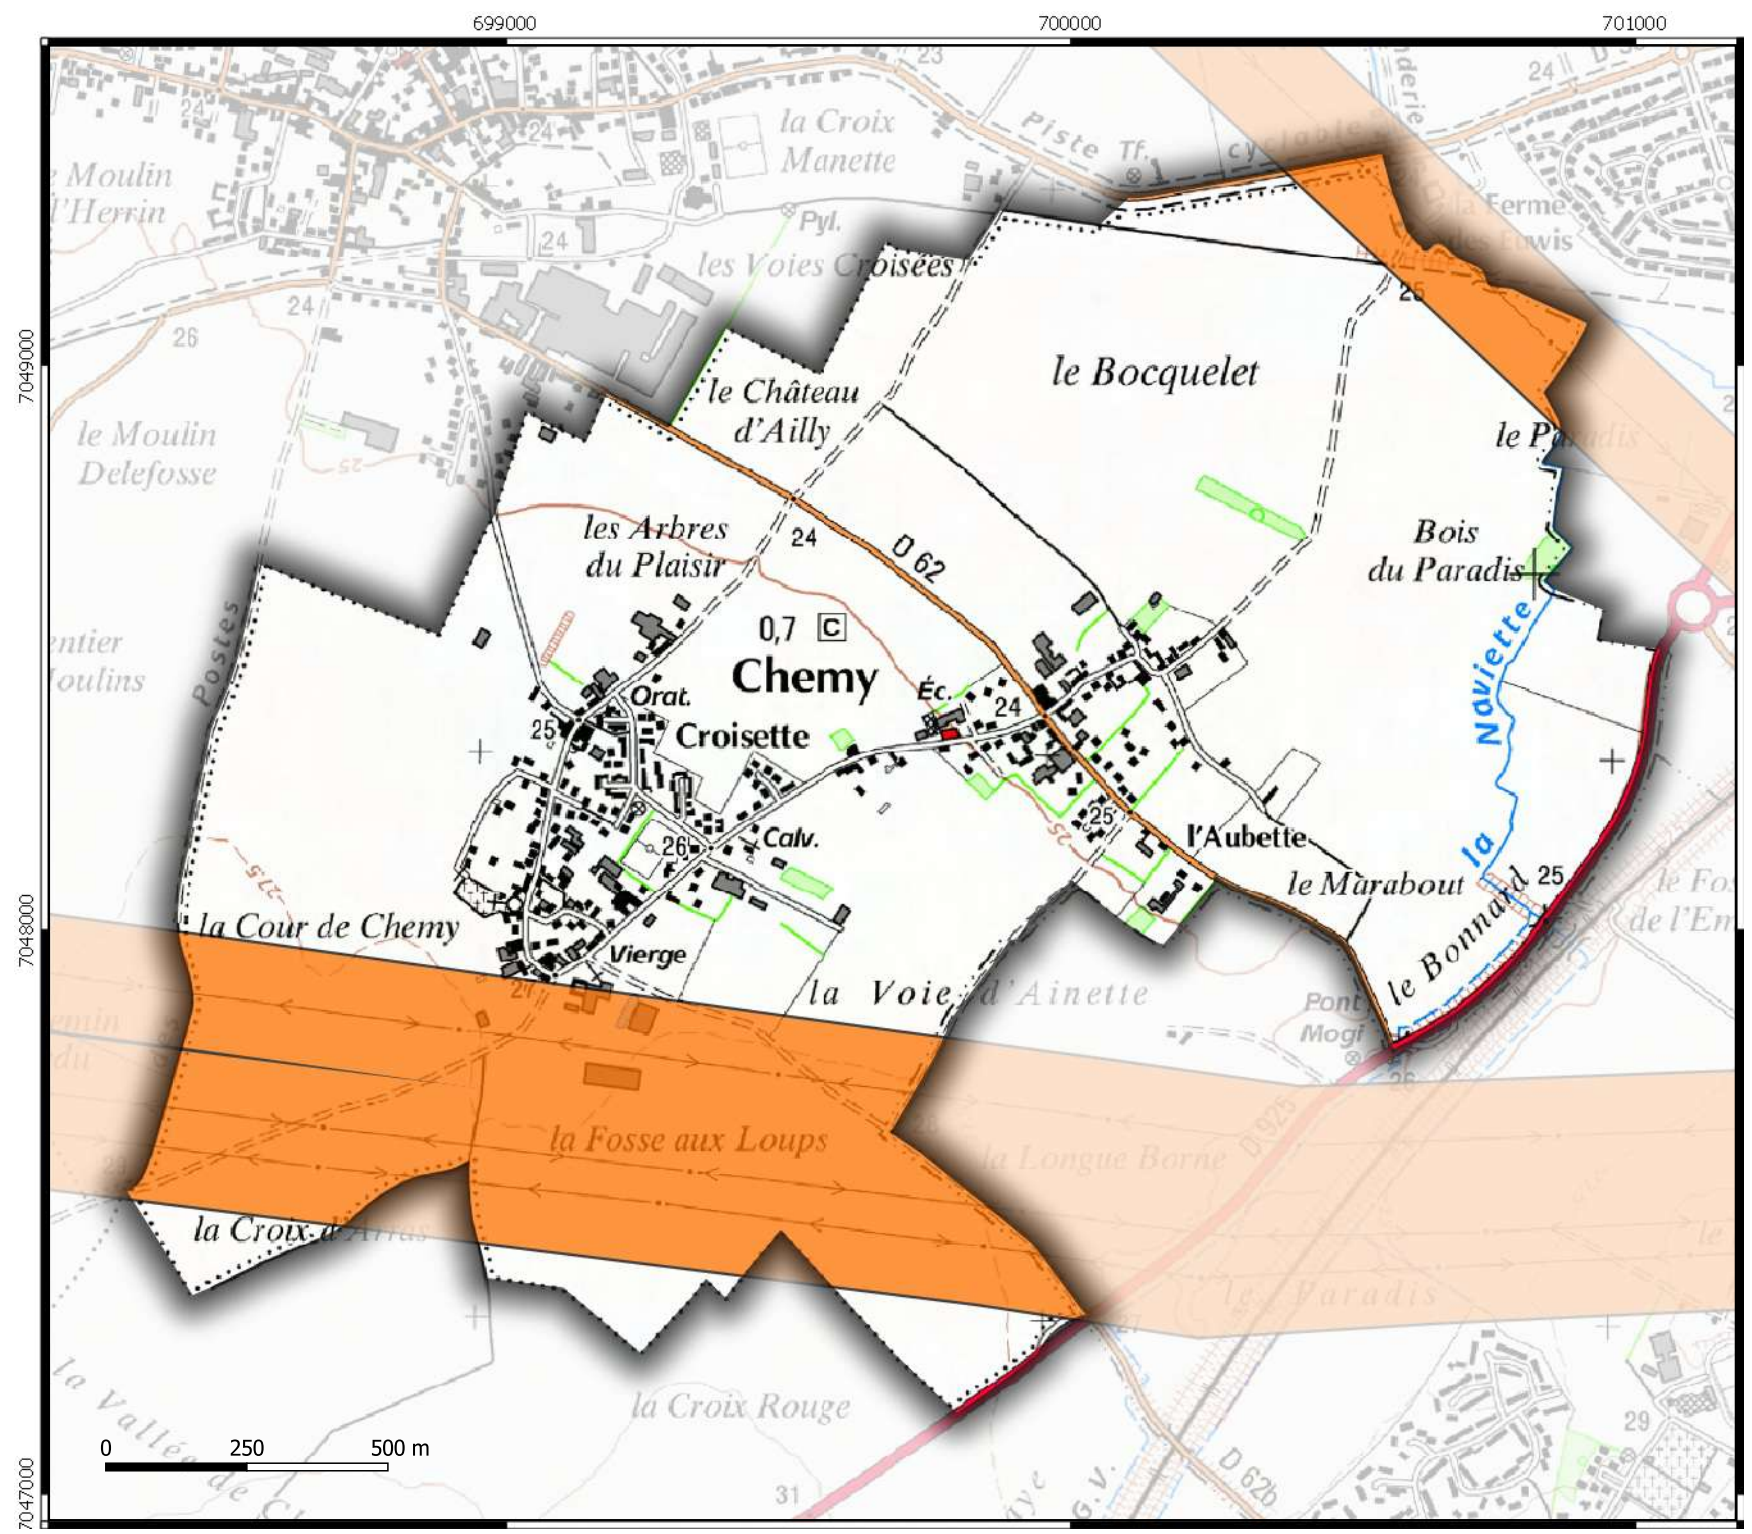

**Zone de prudence
autour des lignes
électriques**

commune de
CHEMY
59145

Légende

Emprise Zone de prudence
autour des lignes électriques