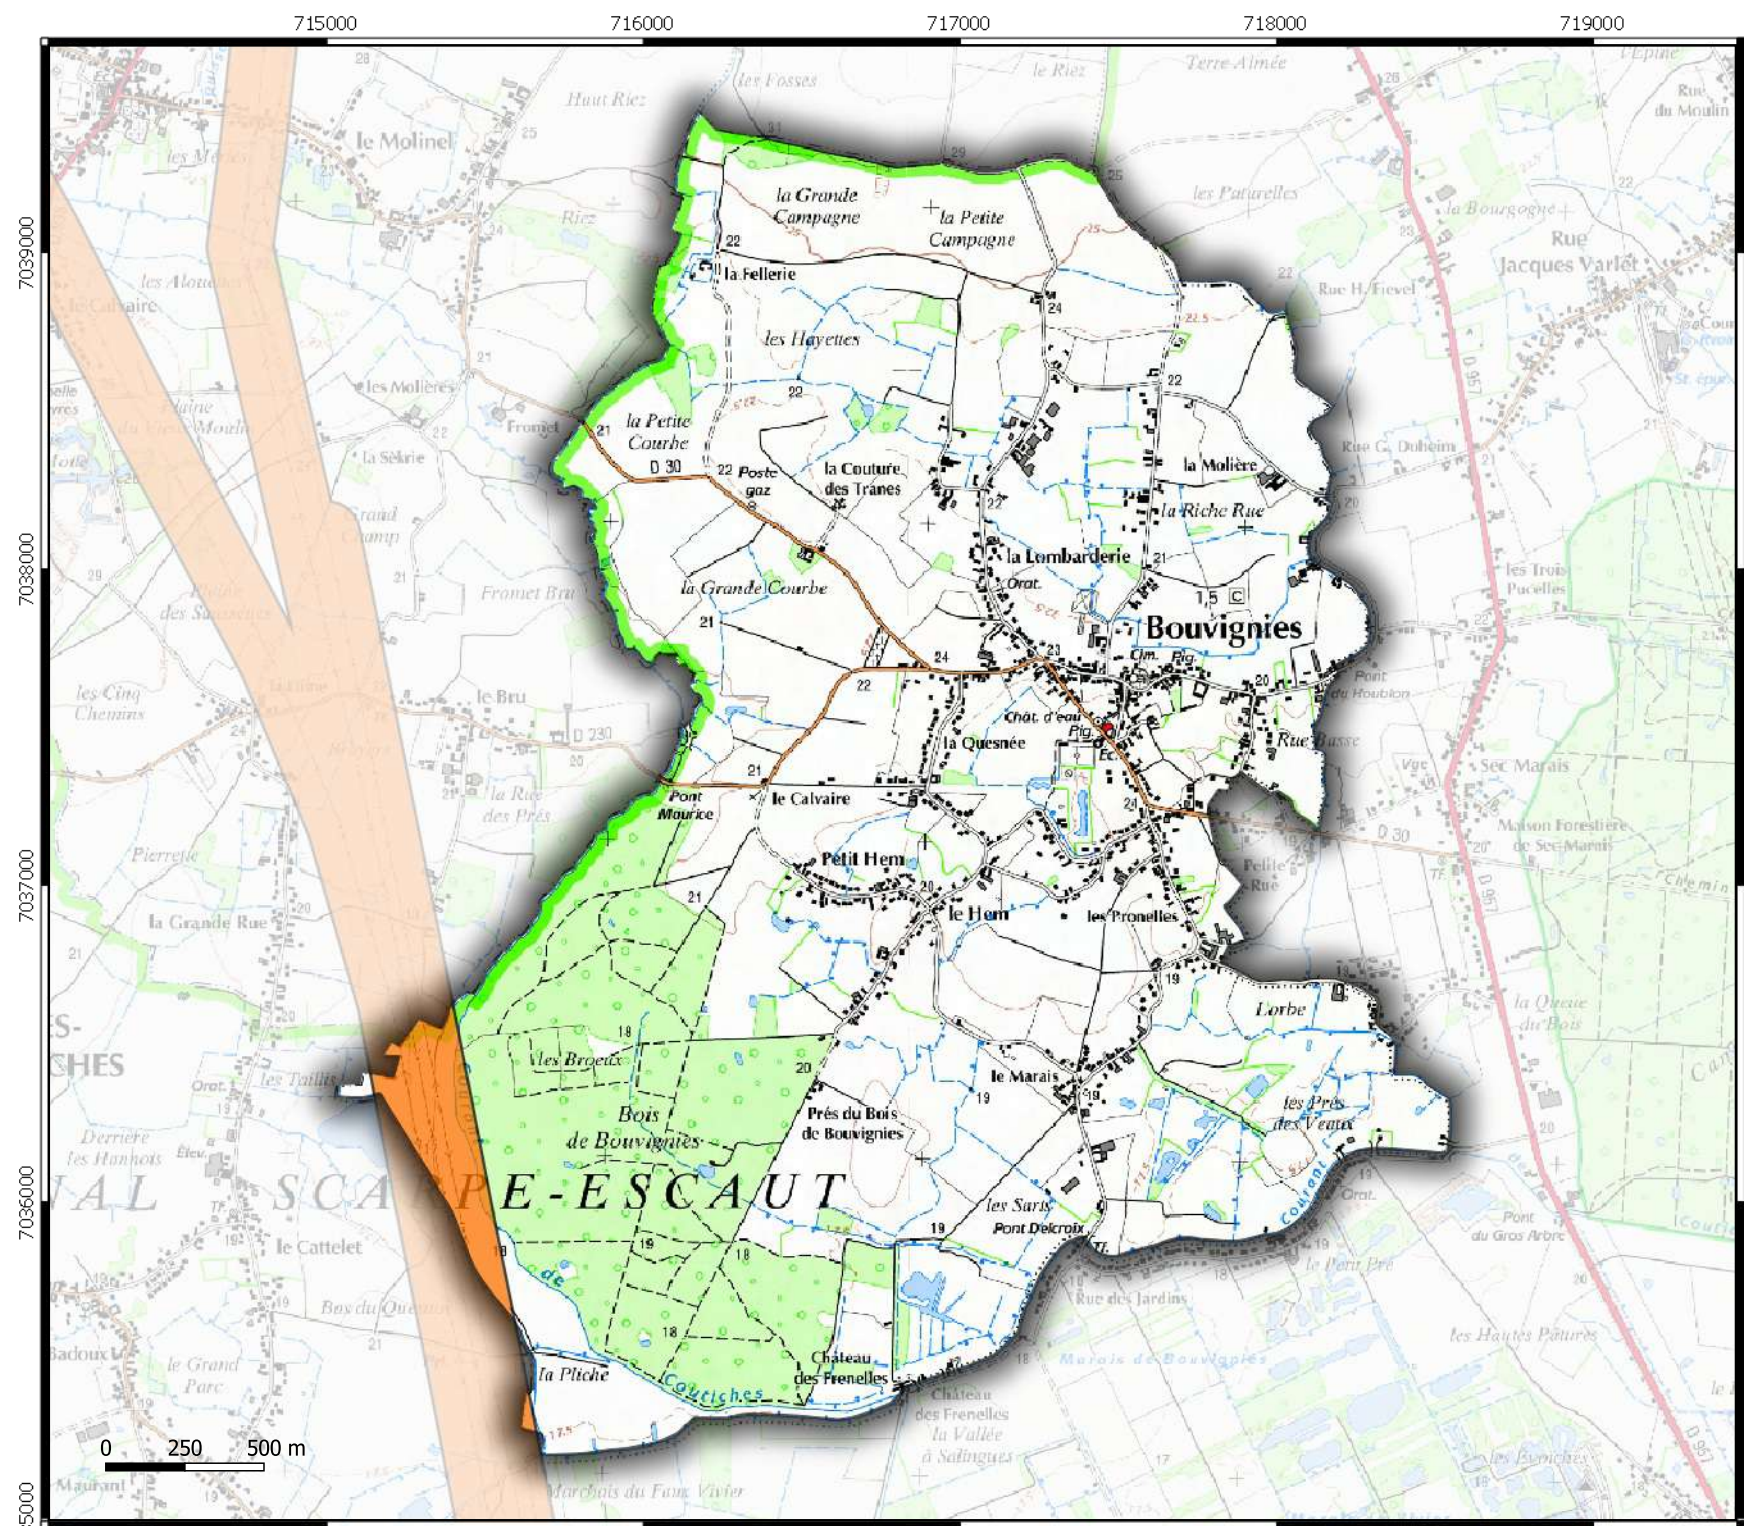

**Zone de prudence
autour des lignes
électriques**

commune de
**AVELIN
59034**

Légende

 Emprise Zone de prudence
autour des lignes électriques

**Zone de prudence
 autour des lignes
 électriques**
 commune de
BERSEE
59071

Légende

 Emprise Zone de prudence
 autour des lignes électriques

**Zone de prudence
 autour des lignes
 électriques**
 commune de
**BOUVIGNIES
 59105**

Légende
 Emprise Zone de prudence
 autour des lignes électriques