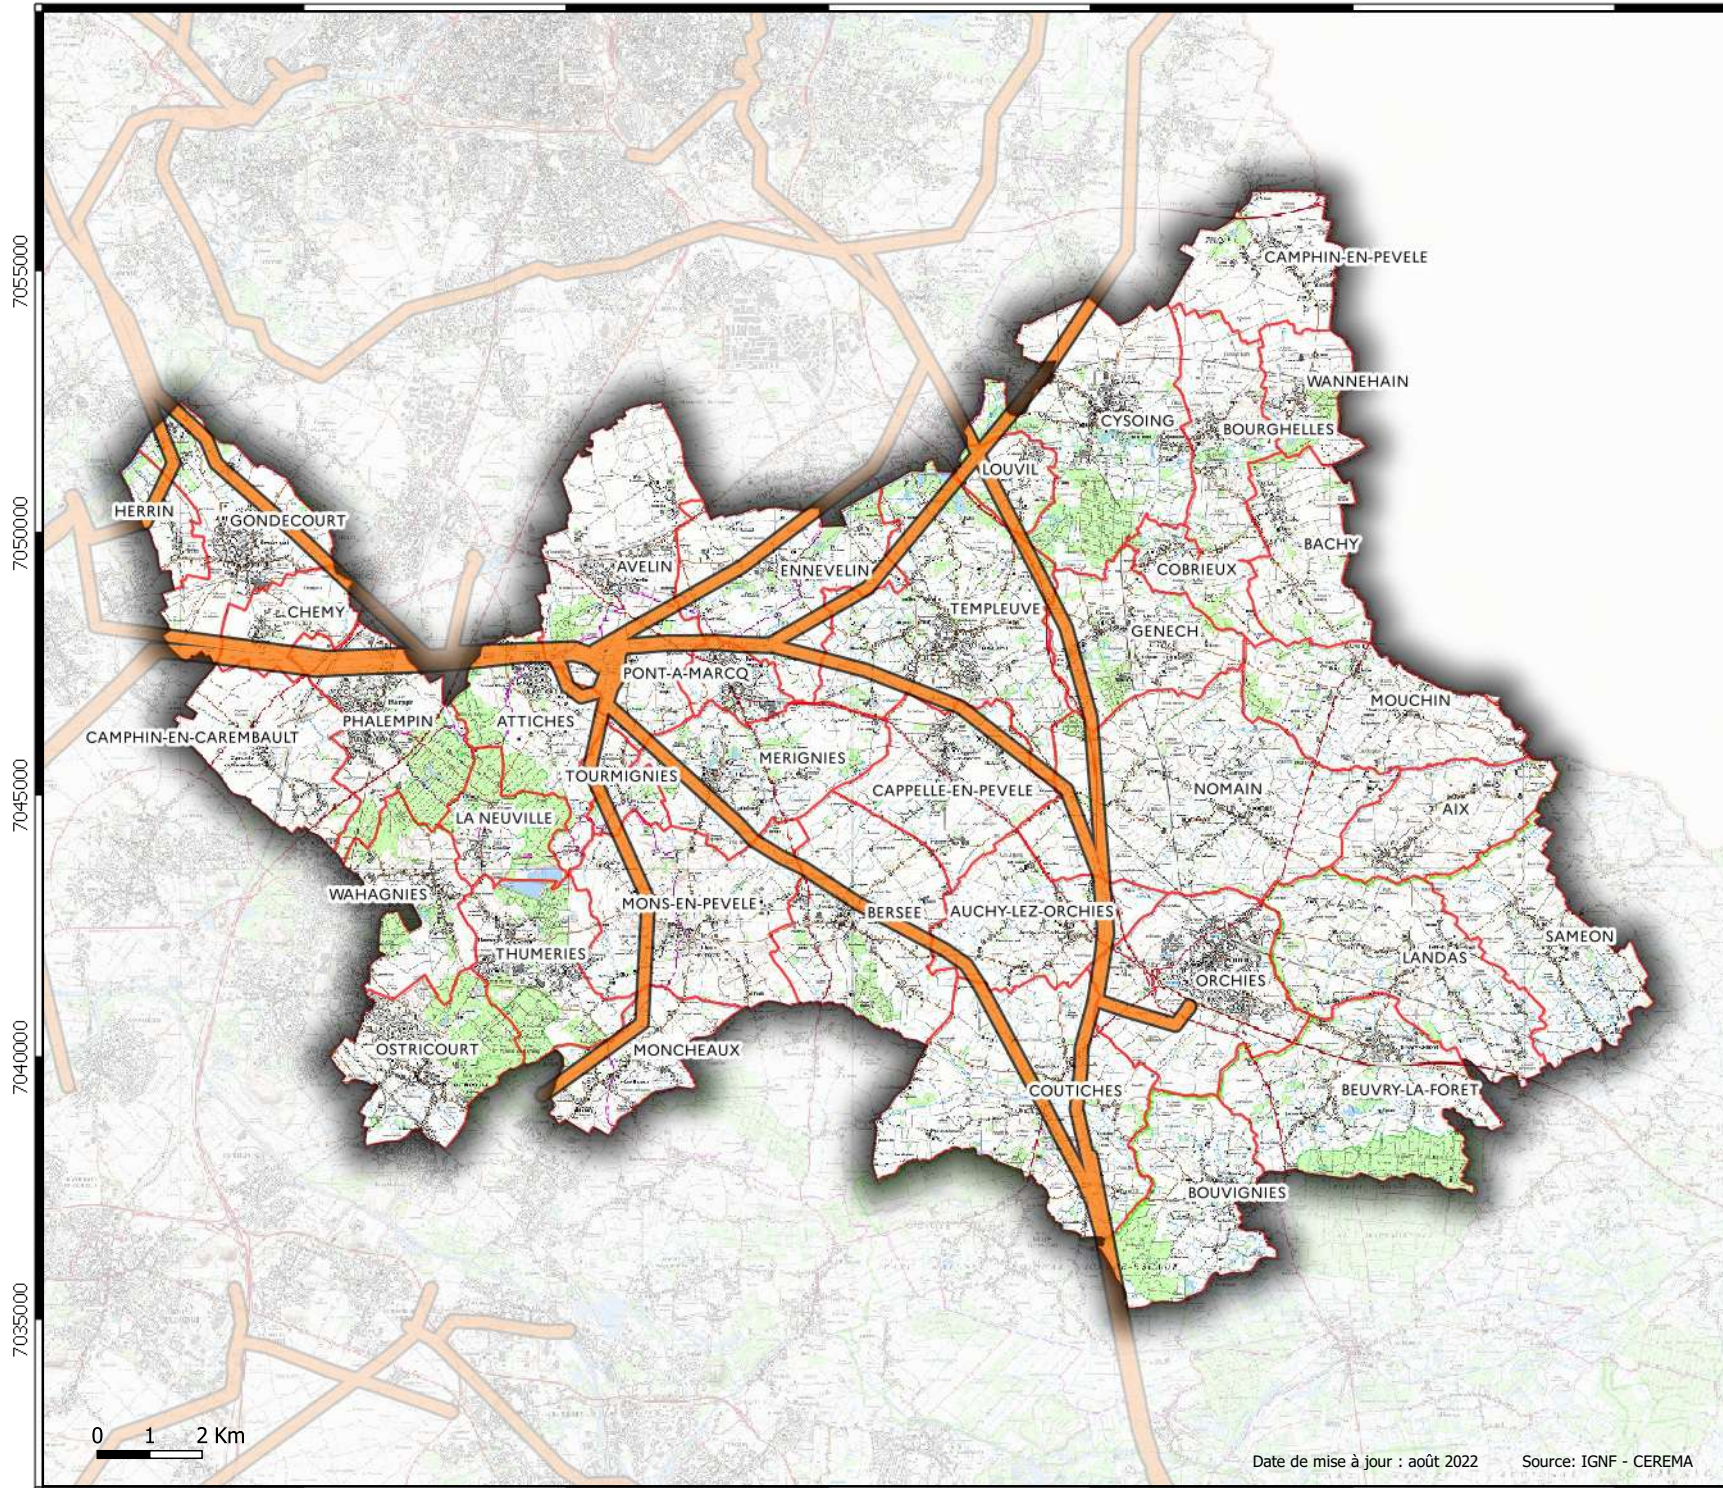

700000

705000

710000

715000

720000

725000

Service Etudes, Planification et Analyses Territoriales

Unité Connaissance et Analyses Territoriales

Pôle Géomatique

Z.P.L.E
(Zone de prudence
autour des lignes électriques)

CCPC
communauté de communes
pévèle carembault

Légende

- Communes_CCPC
- Emprise Zone de prudence
  autour des lignes électriques

Communes concernées

- ATTICHES
- AUCHY-LEZ-ORCHIES
- AVELIN
- BERSEE
- BOUVIGNIES
- CAMPHIN-EN-CAREMBAULT
- CAPPELLE-EN-PEVELE
- CHEMY
- COUTICHES
- CYSOING
- ENNEVELIN
- GENECH
- GONDECOURT
- HERRIN
- LOUVIL
- MERIGNIES
- MONCHEAUX
- MONS-EN-PEVELE
- NOMAIN
- ORCHIES
- PHALEMPIN
- PONT-A-MARCO
- TEMPLEUVE
- THUMERIES

7055000

7050000

7045000

7040000

7035000

0 1 2 Km